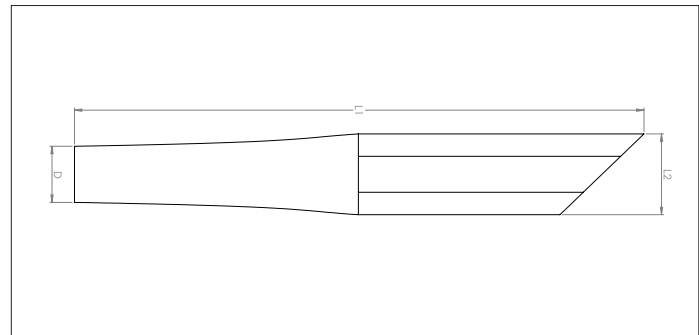

CZZK Verchroomde zuigbuis

CZZK Verchroomde zuigbuis

Korte rechte afzuigbuis. Twee hiervan zijn nodig om een lange afzuigbuis te maken die kan op de HSLI-aanzuigbocht worden aangesloten.

Het kan ook direct op de accessoires aangesloten worden en op een flexibele slangaansluiting aan de andere zijde (CAZA, CZZA, CZZB).

Materiaalsoort

Verchroomd staal.

Type

Met rechte randen voor een goede aansluiting op de accessoires.

Ø d	Code	L mm	Gewicht kg
32	CZZK000001	468	0.34
38	CZZK000002	468	0.34
50	CZZK000003	500	0.64

CZZJ Verschroomde recht spleetzuiger

CZZJ Verschroomde recht spleetzuiger

Sluit aan op de afzuigbuizen aan de ene kant, of direct op een flexibele slangaansluiting (CAZA, CZZA, CZZB).

Materiaalsoort

Verchroomd staal.

Type

Met rechte rand voor een goede aansluiting op de afzuigbuizen.