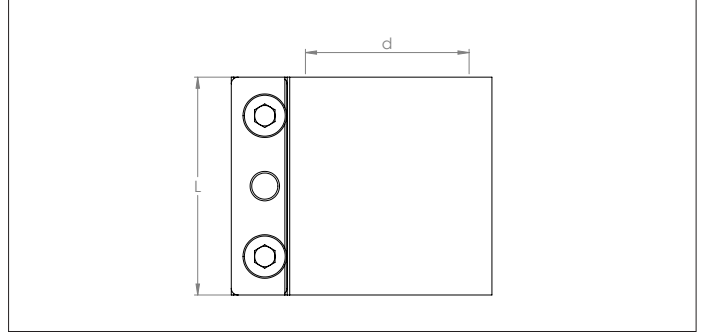

Rohrkupplungen GACA

Rohrkupplungen GACA

Lichtrohrverbinder mit leitfähigen, schwarzen EPDM-Gummidichtung für die Montage von Hochvakuum leitungen.

! Standardlänge von 70 mm und 150 mm.

Material

Außengehäuse: verzinkt

Dichtung : leitend EPDM Gummi

Bolzen : verzinkt

Optionen

- Keine

Ø	Code	Ød mm	L mm	Gewicht kg
50	GACA000001	50	70	0.30
63	GACA000002	63	70	0.30
76	GACA000003	76	70	0.30
102	GACA000004	102	70	0.40
127	GACA000005	127	70	0.60
152	GACA000008	152	150	1.50
203	GACA000009	203	150	2.00