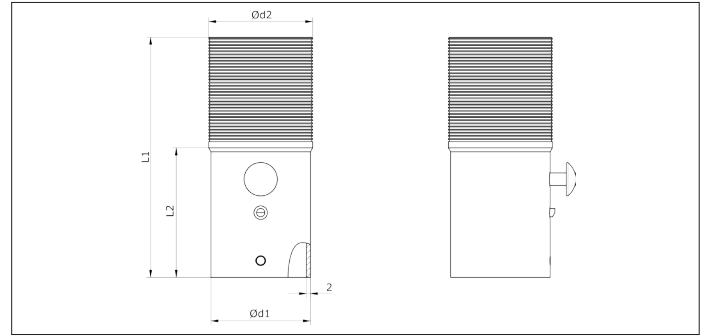

CBEB jungtis žarnai

CBEB jungtis žarnai

Greitam ir paprastam žarnos prijungimui prie vožtuvo.

Galima sujungti su SL vožtuvais.

Rekomenduojama naudoti sąvaržą prijungiant žarną.

Medžiaga

Nerūdijantis plienas AISI 304 (1.4301).

Tipas

Su atjungimo mygtuku.

Tipas	Kodas	d1 Ø mm	d2 Ø mm	L1 mm	L2 mm	Svoris kg
38-38	CBEB000005	36	38	115	51	0.18
50-38	CBEB000006	48	38	120	51	0.23
50-45	CBEB000007	48	45	115	51	0.23
50-50	CBEB000008	48	50	115	51	0.23
63-50	CBEB000009	61	50	120	51	0.31
63-63	CBEB000010	61	63	120	51	0.31
76-50	CBEB000011	74	50	140	51	0.44
76-63	CBEB000012	74	63	140	51	0.44
76-76	CBEB000013	74	76	130	51	0.44