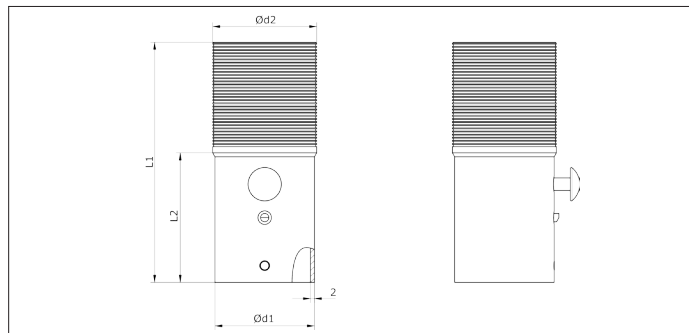

CAEB Jungtys lanksčioms žarnoms

CAEB Jungtys lanksčioms žarnoms

Greitam ir paprastam žarnos prijungimui prie vožtuvo.

Galima sujungti su SL vožtuvais.

Rekomenduojama naudoti sąvaržą lanksčiai žarnai.

Medžiagos

Elektrocinkas (10µm).

Tipas

Su atjungimo mygtuku.

Tipas	Kodas	d1 Ø mm	d2 Ø mm	L1 mm	L2 mm	Svoris kg
38-38	CAEB000011	36	38	115	51	0.18
50-38	CAEB000012	48	38	120	51	0.23
50-45	CAEB000013	48	45	115	51	0.23
50-50	CAEB000014	48	50	115	51	0.23
63-50	CAEB000015	61	50	120	51	0.31
63-63	CAEB000016	61	63	120	51	0.31
76-50	CAEB000017	74	50	140	51	0.44
76-63	CAEB000018	74	63	140	51	0.44
76-76	CAEB000019	74	76	130	51	0.44

Tipas

Su atjungimo mygtuku.

Tipas	Kodas	d1 Ø mm	d2 Ø mm	L1 mm	L2 mm	Svoris kg
38-38	CBEB000005	36	38	115	51	0.18
50-38	CBEB000006	48	38	120	51	0.23
50-45	CBEB000007	48	45	115	51	0.23
50-50	CBEB000008	48	50	115	51	0.23
63-50	CBEB000009	61	50	120	51	0.31
63-63	CBEB000010	61	63	120	51	0.31
76-50	CBEB000011	74	50	140	51	0.44
76-63	CBEB000012	74	63	140	51	0.44
76-76	CBEB000013	74	76	130	51	0.44