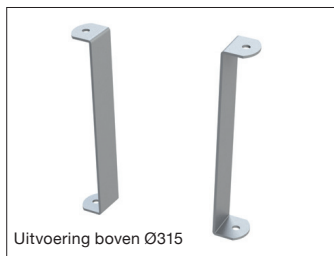

AOphangbeugel steunen GAEC & GAED

Ophangbeugel steunen GAEC & GAED

Steunen voor wand- en plafondbevestiging van ophangbeugels GAEA & GAEB.

Materialsoort

Gegalvaniseerd staal

Opties

- Versterkte uitvoering in RAL 7032 gelakt
- Andere lengtes GAED

Ø	Code	L mm	L1 mm	L2 mm	Width mm	s mm	Gewicht kg
80 to 160	GAEC000001	65	135	165	28	2.5	0.13
180 to 315	GAEC000002	65	210	240	28	2.5	0.16
350	GAED000001	235	-	-	40	3.0	0.27
400	GAED000002	260	-	-	40	3.0	0.30
450	GAED000003	285	-	-	40	3.0	0.34
500	GAED000004	310	-	-	40	3.0	0.34
550	GAED000005	335	-	-	40	3.0	0.36
600	GAED000006	360	-	-	40	3.0	0.37
630	GAED000007	380	-	-	40	3.0	0.38
650	GAED000008	390	-	-	40	3.0	0.40
700	GAED000009	463	-	-	40	3.0	0.41
750	GAED000010	490	-	-	40	3.0	0.42
800	GAED000011	515	-	-	40	3.0	0.43
850	OCSUP850	540	-	-	40	3.0	0.44