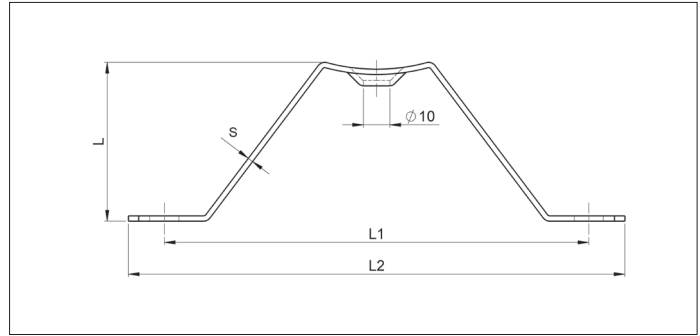

AOphangbeugel steunen GAEC & GAED

Ophangbeugel steunen GAEC & GAED

Steunen voor wand- en plafondbevestiging van ophangbeugels GAEA & GAEB.

Materialsoort

Gegalvaniseerd staal

Opties

- Versterkte uitvoering in RAL 7032 gelakt
- Andere lengtes GAED

Ø	Code	L mm	L1 mm	L2 mm	Width mm	s mm	Gewicht kg
80 to 160	GAEC000001	65	135	165	28	2.5	0.13
180 to 315	GAEC000002	65	210	240	28	2.5	0.16
350	GAED000001	235	-	-	40	3.0	0.27
400	GAED000002	260	-	-	40	3.0	0.30
450	GAED000003	285	-	-	40	3.0	0.34
500	GAED000004	310	-	-	40	3.0	0.34
550	GAED000005	335	-	-	40	3.0	0.36
600	GAED000006	360	-	-	40	3.0	0.37
630	GAED000007	380	-	-	40	3.0	0.38
650	GAED000008	390	-	-	40	3.0	0.40
700	GAED000009	463	-	-	40	3.0	0.41
750	GAED000010	490	-	-	40	3.0	0.42
800	GAED000011	515	-	-	40	3.0	0.43
850	OCSUP850	540	-	-	40	3.0	0.44