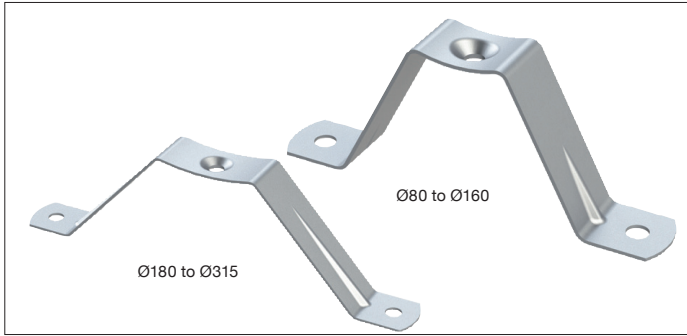

AOphangbeugel steunen GAEC & GAED

Ophangbeugel steunen GAEC & GAED

Steunen voor wand- en plafondbevestiging van ophangbeugels GAEA & GAEB.

Materialsoort

Gegalvaniseerd staal

Opties

- Versterkte uitvoering in RAL 7032 gelakt
- Andere lengtes GAED

Ø	Code	L mm	L1 mm	L2 mm	Width mm	s mm	Gewicht kg
80 to 160	GAEC000001	65	135	165	28	2.5	0.13
180 to 315	GAEC000002	65	210	240	28	2.5	0.16
350	GAED000001	235	-	-	40	3.0	0.27
400	GAED000002	260	-	-	40	3.0	0.30
450	GAED000003	285	-	-	40	3.0	0.34
500	GAED000004	310	-	-	40	3.0	0.34
550	GAED000005	335	-	-	40	3.0	0.36
600	GAED000006	360	-	-	40	3.0	0.37
630	GAED000007	380	-	-	40	3.0	0.38
650	GAED000008	390	-	-	40	3.0	0.40
700	GAED000009	463	-	-	40	3.0	0.41
750	GAED000010	490	-	-	40	3.0	0.42
800	GAED000011	515	-	-	40	3.0	0.43
850	OCSUP850	540	-	-	40	3.0	0.44