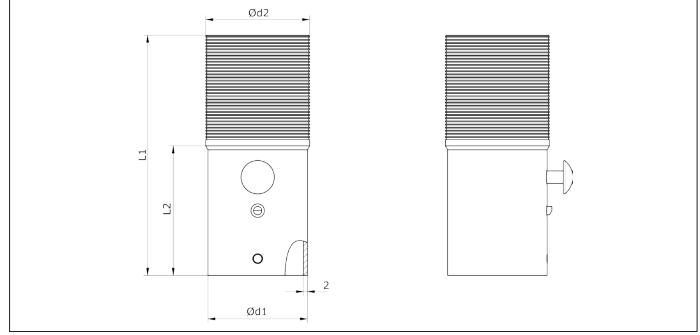

CAEB Slangkoppelingen

CAEB Slangkoppelingen

Voor een snelle aansluiting van een flexibele slang in een afsluitklep.

Te gebruiken in combinatie met de CADC SL kleppen.

Een slangklem is aanbevolen om de flexibele slang op zijn plaats te houden.

Materiaal soort

Electro-verzinkt zwart staal (10µm).

Uitvoering

Voorzien van een bevestigingsknop.

Uitvoering	Code	d1 Ø mm	d2 Ø mm	L1 mm	L2 mm	Gewicht kg
38-38	CAEB000011	36	38	115	51	0.18
50-38	CAEB000012	48	38	120	51	0.23
50-45	CAEB000013	48	45	115	51	0.23
50-50	CAEB000014	48	50	115	51	0.23
63-50	CAEB000015	61	50	120	51	0.31
63-63	CAEB000016	61	63	120	51	0.31
76-50	CAEB000017	74	50	140	51	0.44
76-63	CAEB000018	74	63	140	51	0.44
76-76	CAEB000019	74	76	130	51	0.44