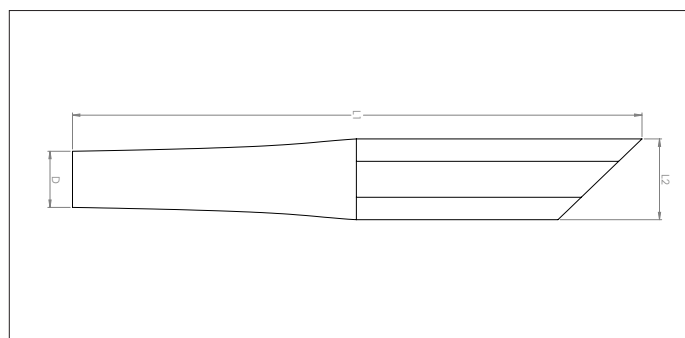

Canne droite chromée CZZK

Canne droite chromée CZZK

Canne droite chromée courte. Il faut deux de ces canes pour faire une longue canne qui se raccorde à la canne coudée HSLI.

Peut aussi se raccorder directement aux accessoires d'un côté et à un raccord pour flexible de l'autre côté (CAZA, CZZA, CZZB).

Matière

Acier chromé.

Type

A bords lisses pour un assemblage aux accessoires.

Ø d	Code	L mm	Poids kg
32	CZZK000001	468	0.34
38	CZZK000002	468	0.34
50	CZZK000003	500	0.64

Accessoires capteur plat biseauté CZZJ

Accessoires capteur plat biseauté CZZJ

Se raccorde aux canes chromées ou directement à un raccord pour flexible (CAZA, CZZA, CZZB).

Matière

Acier chromé.

Type

A bord lisse pour un assemblage aux accessoires.