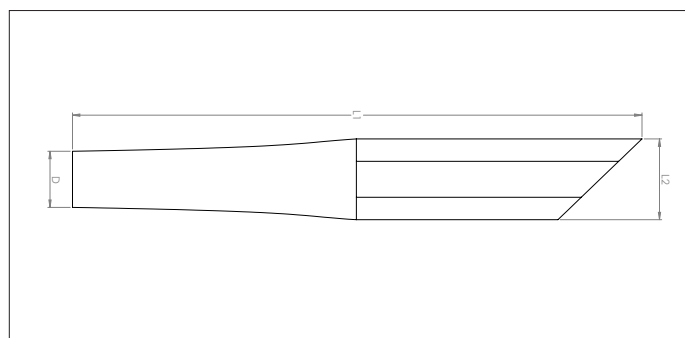

Canne droite chromée CZZK

Canne droite chromée CZZK
Canne droite chromée courte. Il faut deux de ces cannes pour faire une longue canne qui se raccorde à la canne coudée CZZL.

Peut aussi se raccorder directement aux accessoires d'un côté et à un raccord pour flexible de l'autre côté (CAZA, CZZA, CZZB).

Matière
Acier chromé.

Type
A bords lisses pour un assemblage aux accessoires.

Ø d	Code	L mm	Poids kg
32	CZZK000001	468	0.34
38	CZZK000002	468	0.34
50	CZZK000003	500	0.64

Accessoires capteur plat bizeauté CZZJ

Accessoires capteur plat bizeauté CZZJ
Se raccorde aux cannes chromées ou directement à un raccord pour flexible (CAZA, CZZA, CZZB).

Matière
Acier chromé.

Type
A bord lisse pour un assemblage aux accessoires.