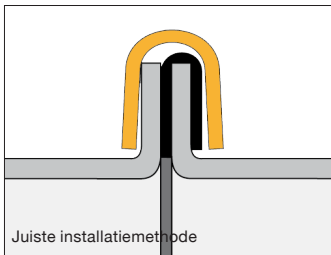

**Pakkingen GZFJ voor ringen GAAA, GAAJ & GAAF**

**Pakkingen GZFJ voor ringen GAAA, GAAJ & GAAF**

Zeer dunne zwarte EPDM pakkingen voor alle ringen die zonder pakking gebruikt kunnen worden. Om aan de rand van een buis te monteren voor extra veiligheid. Gebruik een pakking per ring.

Beschikbaar in EPDM (Keltan) en NBR (Perbunan).

⚠ Alleen te gebruiken met ringen GAAA, GAAJ en GAAF.

**EPDM (Keltan) :**

**Materiaal soort**

Ethylene-Propylene rubber

**Kleur**

Zwart

**Temperatuurbereik**

Ø	EPDM Code	Ød mm	S mm	H mm
80	GZFJ000001	74	0.7	6
100	GZFJ000002	94	0.7	6
120	GZFJ000003	114	0.7	6
125	GZFJ000019	119	0.7	6
140	GZFJ000004	134	0.7	6
150	GZFJ000005	144	0.7	6
160	GZFJ000006	154	0.7	6
180	GZFJ000008	174	0.7	6
200	GZFJ000009	194	0.7	6
225	GZFJ000010	218	0.7	6
250	GZFJ000011	244	0.7	6
275	GZFJ000012	274	0.7	6
300	GZFJ000013	294	0.7	6
315	GZFJ000014	309	0.7	6
350	GZFJ000015	344	0.7	6
400	GZFJ000016	394	0.7	6
450	GZFJ000017	444	0.7	6
500	GZFJ000018	494	0.7	6
550	GZFJ000021	544	0.7	6
600	GZFJ000022	594	0.7	6
630	GZFJ000023	624	0.7	6
650	GZFJ000024	644	0.7	6
700	GZFJ000025	694	0.7	6
750	GZFJ000026	744	0.7	6
800	GZFJ000027	794	0.7	6
900	GZFJ000029	894	0.7	6
1000	GZFJ000031	994	0.7	6