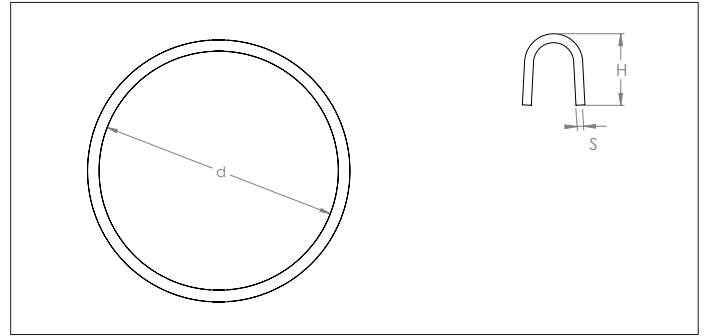

Pakkingen GZFJ voor ringen GAAA, GAAJ & GAAF

Pakkingen GZFJ voor ringen GAAA, GAAJ & GAAF

Zeer dunne zwarte EPDM pakkingen voor alle ringen die zonder pakking gebruikt kunnen worden. Om aan de rand van een buis te monteren voor extra veiligheid. Gebruik een pakking per ring.

Beschikbaar in EPDM (Keltan) en NBR (Perbunan).

⚠ Alleen te gebruiken met ringen GAAA, GAAJ en GAAF.

EPDM (Keltan) :

Materiaal soort

Ethylene-Propylene rubber

Kleur

Zwart

Temperatuurbereik

-40 °C tot en met +120 °C

Goede weerstand tegen :

Water, waterdamp, aceton, ammoniak, zoutoplossing, methyl ethyl keton, ozon, diverse zuren, veroudering en verwerking

Weinig weerstand tegen :

Minerale oliën, vetten, koolwaterstof brandstoffen, heptaan, pentaan, toluen en gechloreerde koolwaterstof