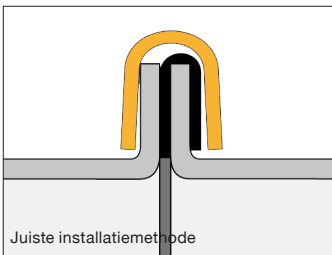

Pakkingen OG voor ringen GAAA, GAAJ & GAAF

NBR (Perbunan) :

Materiaal soort

Nitrile rubber

Kleur

grijs

Temperatuurbereik

20 °C tot en met +100 °C

(korte periode +120 °C)

Goede weerstand tegen :

Gechloroerde koolwaterstoffen, ammoniak, heptaan, pentaan, organische en minerale oliën en vetten

Weinig weerstand tegen :

Aceton, verwerking, methyl ethyl keton, ozon, zuren

Ø	NITRILE Code	Ød mm	S mm	H mm
80	OG080NJ1	74	0.7	6
100	OG100NJ1	94	0.7	6
120	OG120NJ1	114	0.7	6
125	OG125NJ1	119	0.7	6
140	OG140NJ1	134	0.7	6
150	OG150NJ1	144	0.7	6
160	OG160NJ1	154	0.7	6
180	OG180NJ1	174	0.7	6
200	OG200NJ1	194	0.7	6
225	OG225NJ1	218	0.7	6
250	OG250NJ1	244	0.7	6
275	OG275NJ1	274	0.7	6
300	OG300NJ1	294	0.7	6
315	OG315NJ1	309	0.7	6
350	OG350NJ1	344	0.7	6
400	OG400NJ1	394	0.7	6
450	OG450NJ1	444	0.7	6
500	OG500NJ1	494	0.7	6
550	OG550NJ1	544	0.7	6
600	OG600NJ1	594	0.7	6
630	OG630NJ1	624	0.7	6
650	OG650NJ1	644	0.7	6
700	OG700NJ1	694	0.7	6
750	OG750NJ1	744	0.7	6
800	OG800NJ1	794	0.7	6
850	OG850NJ1	844	0.7	6
900	OG900NJ1	894	0.7	6
1000	OGM10NJ1	994	0.7	6