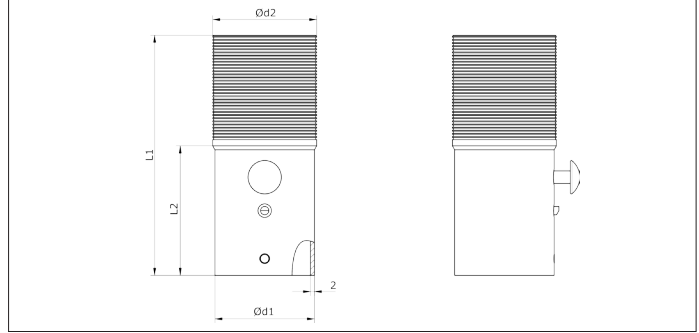

CAEB Schlauchkupplung

CAEB Schlauchkupplung

Für einen schnellen und einfachen Anschluss des flexiblen Schlauches in die Klappenventile.

Kombinierbar mit den SL Klappen CADC.

Material

Elektro-verzinkt (10µm).

Typ

Ausgestattet mit einem Auslöseknopf.

Typ	Artikel-Nr.	d1 Ø mm	d2 Ø mm	L1 mm	L2 mm	Gewicht kg
38-38	CAEB000011	36	38	115	51	0.18
50-38	CAEB000012	48	38	120	51	0.23
50-45	CAEB000013	48	45	115	51	0.23
50-50	CAEB000014	48	50	115	51	0.23
63-50	CAEB000015	61	50	120	51	0.31
63-63	CAEB000016	61	63	120	51	0.31
76-50	CAEB000017	74	50	140	51	0.44
76-63	CAEB000018	74	63	140	51	0.44
76-76	CAEB000019	74	76	130	51	0.44