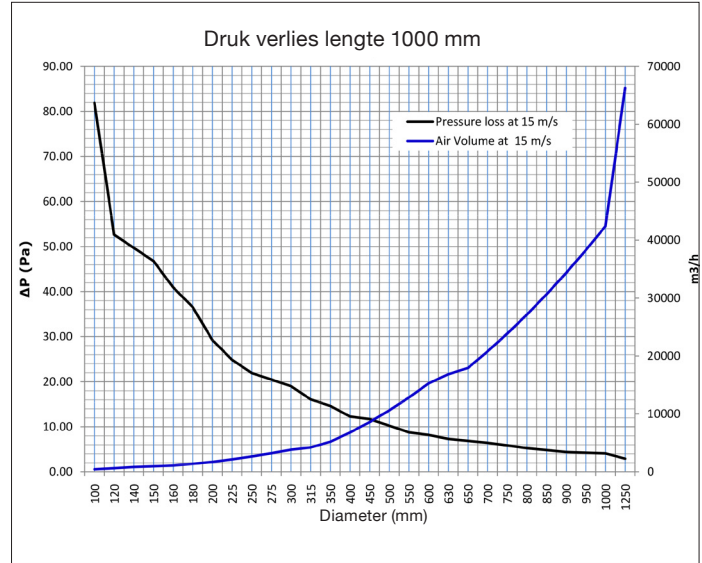

AAFA Geluidsdempers - schone lucht L = 1000

Ø	Code	dB demping bij frequenties							Demping dB(A)	Druk verlies (Pa)			m³/h			
		63Hz	125Hz	250Hz	500Hz	1kHz	2kHz	4kHz		8kHz	10 m/s	15 m/s	20 m/s	10 m/s	15 m/s	20 m/s
100	AAFA000037	5	17	24	35	50	50	47	25	54	36.40	58.50	114.08	283	424	565
120	AAFA000038	5	15	22	33	48	45	38	21	50	23.40	52.00	101.40	407	611	814
140	AAFA000039	5	12	20	32	44	38	30	19	45	22.10	48.10	93.80	554	831	1108
150	AAFA000040	4	11	19	31	43	34	24	16	44	20.80	45.50	88.73	636	954	1272
160	AAFA000041	5	11	18	30	42	33	22	15	43	18.20	39.00	76.05	724	1086	1448
180	AAFA000042	4	10	17	29	40	28	19	13	41	16.25	32.50	63.38	916	1374	1832
200	AAFA000043	4	9	16	28	38	26	16	12	39	13.00	29.90	58.31	1131	1696	2262
225	AAFA000044	3	8	15	27	35	24	14	10	36	11.05	26.00	50.70	1431	2147	2863
250	AAFA000045	3	8	14	26	33	21	11	9	34	9.75	22.10	43.10	1767	2651	3534
275	AAFA000046	2	8	13	26	30	19	11	8	32	9.10	20.80	40.56	2138	3207	4276
300	AAFA000047	2	9	17	29	23	18	14	5	31	8.45	19.50	38.03	2545	3817	5089
315	AAFA000048	3	6	12	24	29	16	8	7	30	7.15	15.60	30.42	2806	4208	5611
350	AAFA000049	2	4	10	21	28	10	4	4	29	6.50	13.00	25.35	3464	5195	6927
400	AAFA000050	2	5	11	23	25	12	5	5	27	5.46	11.05	21.55	4524	6786	9048
450	AAFA000051	3	6	11	19	24	11	6	4	26	5.20	9.75	19.01	5726	8588	11451
500	AAFA000052	2	4	10	21	22	10	4	4	25	4.55	8.97	17.49	7069	10603	14137
550	AAFA000053	3	5	10	17	20	7	4	4	22	3.90	7.80	15.21	8553	12829	17106
600	AAFA000054	3	5	9	16	16	6	3	3	20	3.64	7.15	13.94	10179	15268	20358
630	AAFA000055	1	3	10	16	12	7	8	3	19	3.25	6.50	12.68	11222	16833	22444
650	AAFA000056	1	3	8	15	10	7	7	2	18	3.06	5.85	11.41	11946	17919	23892
700	AAFA000323	1	2	8	14	9	7	7	2	17	2.86	5.20	10.14	13854	20782	27709
750	AAFA000324	1	2	8	12	8	6	6	3	16	2.60	4.88	9.51	15904	23856	31809
800	AAFA000325	2	3	8	11	7	5	5	4	16	2.34	4.55	8.87	18096	27143	36191
850	AAFA000326	2	3	9	11	7	5	5	5	16	2.15	4.23	8.24	20428	30642	40856
900	AAFA000327	1	4	9	12	6	6	6	6	16	1.95	3.90	7.61	22902	34353	45804
950	AAFA000328	1	3	8	10	6	5	5	5	15	1.89	3.64	7.10	25518	38276	51035
1000	AAFA000329	0	2	8	8	5	4	4	4	14	1.82	3.25	6.34	28274	42412	56549