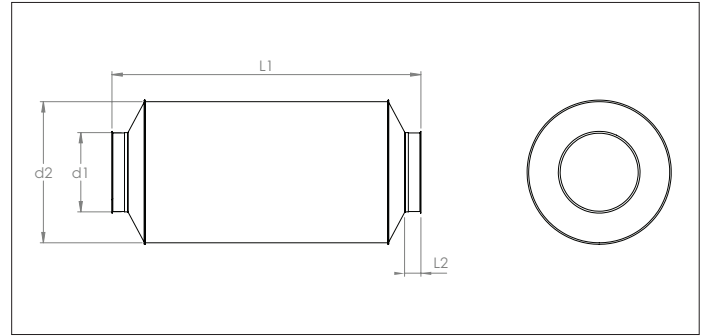

AAFA Geluidsdempers - schone lucht L = 1000

AAFA Geluidsdempers - schone lucht L = 1000

Geluidsdempers zijn ontworpen om het geluid van een ventilator te dempen als ook het geluid dat wordt overgebracht in het leidingsysteem.

De geluidsdempers worden gemaakt van sendzimir verzinkte platen en aan de binnenzijde voorzien van een geluidsabsorberende isolatie.

Materiaalsoort

Sendzimir verzinkt
100 mm geluidsabsorberende isolatie

Uitvoering

Gewalste gestichtlaste platen, met 6 mm kragen voor alle type spanningen.

Opties

- Afwijkende diameters
- Afwijkende lengtes
- Afwijkende plaatdiktes
- Met een extra geperforeerde plaat aan de binnenkant om de geluidsabsorberend materiaal te beschermen
- Met Tedlar folie voor vochtig omstandigheden
- Roestvaststaal (AISI 304)
- Gelakte uitvoering
- Andere soorten randafwerkingen, zie "randen en verbindingen"