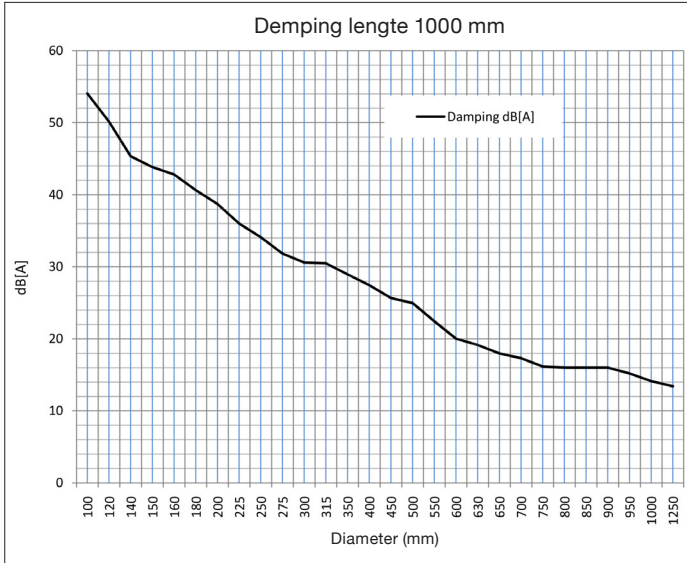

AAFA Geluidsdempers - schone lucht L = 1000

Ø	Code	dB demping bij frequenties							Demping dB(A)	Druk verlies (Pa)			m³/h			
		63Hz	125Hz	250Hz	500Hz	1kHz	2kHz	4kHz		8kHz	10 m/s	15 m/s	20 m/s	10 m/s	15 m/s	20 m/s
100	AAFA000037	5	17	24	35	50	50	47	25	54	36.40	58.50	114.08	283	424	565
120	AAFA000038	5	15	22	33	48	45	38	21	50	23.40	52.00	101.40	407	611	814
140	AAFA000039	5	12	20	32	44	38	30	19	45	22.10	48.10	93.80	554	831	1108
150	AAFA000040	4	11	19	31	43	34	24	16	44	20.80	45.50	88.73	636	954	1272
160	AAFA000041	5	11	18	30	42	33	22	15	43	18.20	39.00	76.05	724	1086	1448
180	AAFA000042	4	10	17	29	40	28	19	13	41	16.25	32.50	63.38	916	1374	1832
200	AAFA000043	4	9	16	28	38	26	16	12	39	13.00	29.90	58.31	1131	1696	2262
225	AAFA000044	3	8	15	27	35	24	14	10	36	11.05	26.00	50.70	1431	2147	2863
250	AAFA000045	3	8	14	26	33	21	11	9	34	9.75	22.10	43.10	1767	2651	3534
275	AAFA000046	2	8	13	26	30	19	11	8	32	9.10	20.80	40.56	2138	3207	4276
300	AAFA000047	2	9	17	29	23	18	14	5	31	8.45	19.50	38.03	2545	3817	5089
315	AAFA000048	3	6	12	24	29	16	8	7	30	7.15	15.60	30.42	2806	4208	5611
350	AAFA000049	2	4	10	21	28	10	4	4	29	6.50	13.00	25.35	3464	5195	6927
400	AAFA000050	2	5	11	23	25	12	5	5	27	5.46	11.05	21.55	4524	6786	9048
450	AAFA000051	3	6	11	19	24	11	6	4	26	5.20	9.75	19.01	5726	8588	11451
500	AAFA000052	2	4	10	21	22	10	4	4	25	4.55	8.97	17.49	7069	10603	14137
550	AAFA000053	3	5	10	17	20	7	4	4	22	3.90	7.80	15.21	8553	12829	17106
600	AAFA000054	3	5	9	16	16	6	3	3	20	3.64	7.15	13.94	10179	15268	20358
630	AAFA000055	1	3	10	16	12	7	8	3	19	3.25	6.50	12.68	11222	16833	22444
650	AAFA000056	1	3	8	15	10	7	7	2	18	3.06	5.85	11.41	11946	17919	23892
700	AAFA000323	1	2	8	14	9	7	7	2	17	2.86	5.20	10.14	13854	20782	27709
750	AAFA000324	1	2	8	12	8	6	6	3	16	2.60	4.88	9.51	15904	23856	31809
800	AAFA000325	2	3	8	11	7	5	5	4	16	2.34	4.55	8.87	18096	27143	36191
850	AAFA000326	2	3	9	11	7	5	5	5	16	2.15	4.23	8.24	20428	30642	40856
900	AAFA000327	1	4	9	12	6	6	6	6	16	1.95	3.90	7.61	22902	34353	45804
950	AAFA000328	1	3	8	10	6	5	5	5	15	1.89	3.64	7.10	25518	38276	51035
1000	AAFA000329	0	2	8	8	5	4	4	4	14	1.82	3.25	6.34	28274	42412	56549