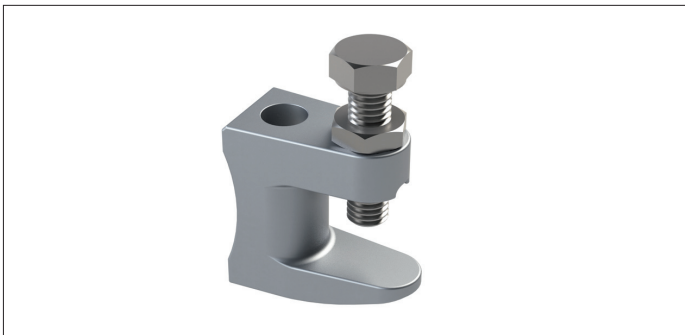

Montage toebehoren

Montagebanden GAZA

Montagebanden voor het ophangen van lichte producten, in gegalvaniseerd staal.

Breete mm	Code	Lengte m
17	GAZA000001	30
25	GAZA000002	30

C-klemmen GAZB

Ophang elementen, beschikbaar in M8 of M10 in gegalvaniseerd staal.

Code	Maat	Gewicht
GAZB000001	M8	0.10
GAZB000002	M10	0.12

Verbindingsmoeren GAZD

Ophang elementen, beschikbaar in M8 of M10 in gegalvaniseerd staal.

Code	Maat	Gewicht
GAZD000001	M8	0.02
GAZD000002	M10	0.02

Ophangsteun GZCZ

Voor het ophangen van de HCP buiskoppelingen in een Hoog vacuum systeem, in Gegalvaniseerd staal.

Code	Gewicht
GZCZ900003	0.50

Platte schroeven GAZE

Ophang elementen, beschikbaar in M8 of M10 in gegalvaniseerd staal.

Code	Maat	Gewicht
GAZE000001	M8	0.01
GAZE000002	M10	0.02

Draadstangen GAZF

Ophang elementen, beschikbaar in M8 of M10 in gegalvaniseerd staal.
Standaard lengte : 1000 mm

Code	Maat	Gewicht
GAZF000001	M8	0.30
GAZF000002	M10	0.40