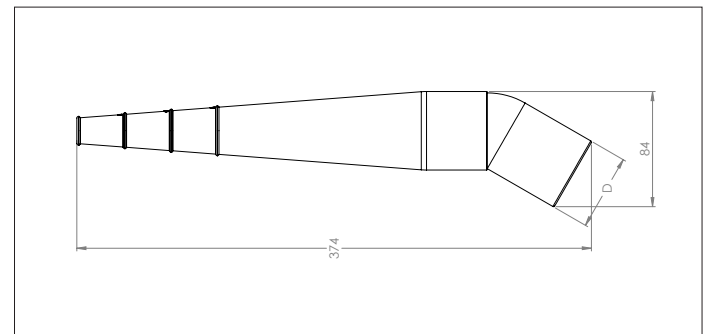

CZZC Vloermondstuk

CZZC Vloermondstuk

Vloermondstuk met wielen en borstelen. Sluit aan op verchromde afzuigbuizen CZZK, CZZL of CZZM.

De wielen en borstelstrips kunnen worden vervangen.

Materiaal soort

Aluminium en plastic.

Type

Met rechte rand voor een goede aansluiting op de afzuigbuizen.

Ø d	Code	L mm	Gewicht kg
32	CZZC000001	300	0.52
38	CZZC000002	456	0.97
50	CZZC000003	456	0.97

CZZH Rubbere puntzuiger

CZZH Rubbere puntzuiger

Ø d	Code	L1 mm	L2 mm	Gewicht kg
38	CZZH000001	374	51	0.25
50	CZZH000002	374	51	0.25