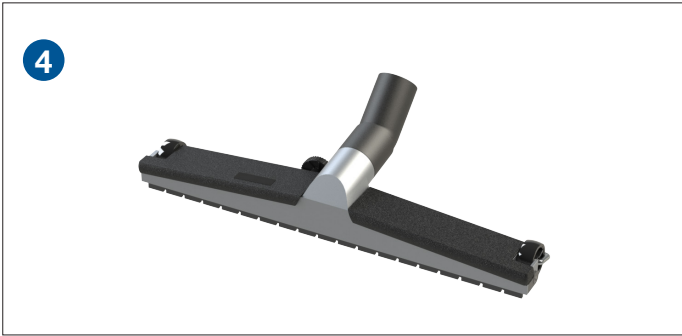

CZZC Vloermondstuk

CZZC Vloermondstuk

Vloermondstuk met wielen en borstelen. Sluit aan op verchromde afzuigbuizen CZZK, CZZL of CZZM.

De wielen en borstelstrips kunnen worden vervangen.

Materiaal soort

Aluminium en plastic.

Type

Met rechte rand voor een goede aansluiting op de afzuigbuizen.

Ø d	Code	L mm	Gewicht kg
32	CZZC000001	300	0.52
38	CZZC000002	456	0.97
50	CZZC000003	456	0.97

CZZH Rubbere puntzuiger

CZZH Rubbere puntzuiger

Rubbere puntzuiger met plastic verbindstuk. Sluit aan op verchromde afzuigbuizen CZZK, CZZL of CZZMK.

NIET antistatisch.

Materiaal soort

Plastic en rubber.

Type

Met rechte rand voor een goede aansluiting op de afzuigbuizen.