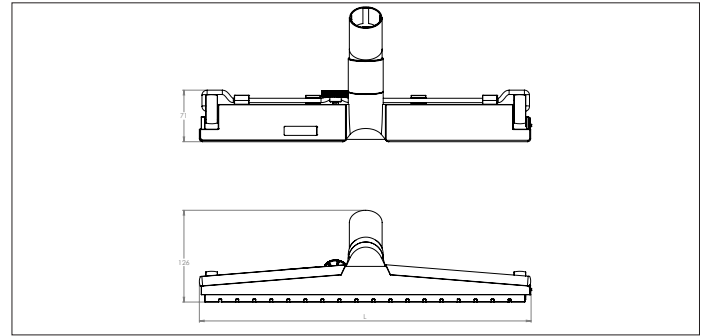

CZZC Vloermondstuk

CZZC Vloermondstuk

Vloermondstuk met wielen en borstelen. Sluit aan op verchromde afzuigbuizen CZZK, CZZL of CZZM.

De wielen en borstelstrips kunnen worden vervangen.

Materiaal soort

Aluminium en plastic.

Type

Met rechte rand voor een goede aansluiting op de afzuigbuizen.

Ø d	Code	L mm	Gewicht kg
32	CZZC000001	300	0.52
38	CZZC000002	456	0.97
50	CZZC000003	456	0.97

CZZH Rubbere puntzuiger

CZZH Rubbere puntzuiger

Rubbere puntzuiger met plastic verbindstuk. Sluit aan op verchromde afzuigbuizen CZZK, CZZL of CZZMK.

NIET antistatisch.

Materiaal soort

Plastic en rubber.

Type

Met rechte rand voor een goede aansluiting op de afzuigbuizen.

Ø d	Code	L1 mm	L2 mm	Gewicht kg
38	CZZH000001	374	51	0.25
50	CZZH000002	374	51	0.25