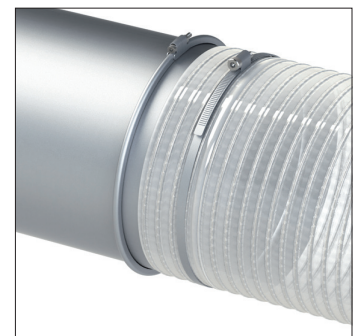

Brug slangklemmen GADC

Brug slangklemmen GADC

Speciale slangklemmen for soepele slangen met buiten spiraal.

Materiaal­soort

Gegalvaniseerd staal

Opties

- Andere diameters
- Roestvrijstaal AISI 304
- Snelsluit­stelsel

! Rech­te en linkse mo­de­len be­schik­baar.

Ø	Product groep	Gewicht kg
45-65	GADC	0.01
55-75	GADC	0.01
75-95	GADC	0.02
85-105	GADC	0.02
95-115	GADC	0.02
100-120	GADC	0.02
115-135	GADC	0.02
145-165	GADC	0.02
155-175	GADC	0.03
195-215	GADC	0.03
245-265	GADC	0.04
275-295	GADC	0.05
295-315	GADC	0.06
345-365	GADC	0.07
395-415	GADC	0.10
495-515	GADC	0.15
695-715	GADC	0.20

Universele slangklemmen GZZB

Universele slangklemmen GZZB

Roestvrijstaal universele slangklemmen, roll van 25 m, 8 mm breed. Doos van 50 sluitingen voor slangklemmen apart verkocht (GZZC).

Materiaal­soort