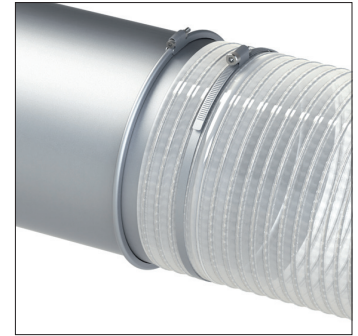

Brug slangklemmen GADC

Brug slangklemmen GADC

Speciale slangklemmen for soepele slangen met buiten spiraal.

Materiaal­soort

Gegalvaniseerd staal

Opties

- Andere diameters
- Roestvrijstaal AISI 304
- Snelsluit­stelsel

! Rech­te en linkse mo­de­len be­schik­baar.

Ø	Product groep	Gewicht kg
45-65	GADC	0.01
55-75	GADC	0.01
75-95	GADC	0.02
85-105	GADC	0.02
95-115	GADC	0.02
100-120	GADC	0.02
115-135	GADC	0.02
145-165	GADC	0.02
155-175	GADC	0.03
195-215	GADC	0.03
245-265	GADC	0.04
275-295	GADC	0.05
295-315	GADC	0.06
345-365	GADC	0.07
395-415	GADC	0.10
495-515	GADC	0.15
695-715	GADC	0.20

Universele slangklemmen GZZB

Universele slangklemmen GZZB

Roestvrijstaal universele slangklemmen, roll van 25 m, 8 mm breed. Doos van 50 sluitingen voor slangklemmen apart verkocht (GZZC).

Materiaal­soort