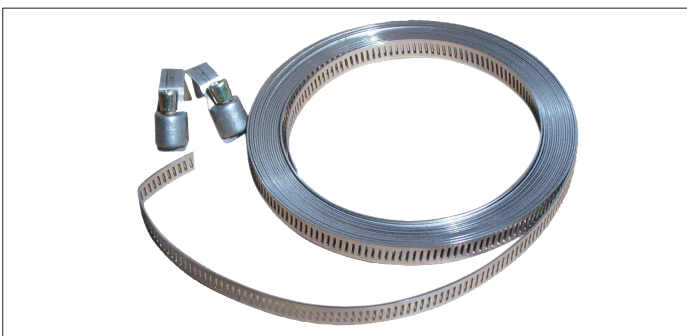

Brug slangklemmen GADC

Brug slangklemmen GADC

Speciale slangklemmen for soepele slangen met buiten spiraal.

Materiaal­soort

Gegalvaniseerd staal

Opties

- Andere diameters
- Roestvrijstaal AISI 304
- Snelsluit­stelsel

! Rech­te en linkse mo­de­len be­schik­baar.

Ø	Product groep	Gewicht kg
45-65	GADC	0.01
55-75	GADC	0.01
75-95	GADC	0.02
85-105	GADC	0.02
95-115	GADC	0.02
100-120	GADC	0.02
115-135	GADC	0.02
145-165	GADC	0.02
155-175	GADC	0.03
195-215	GADC	0.03
245-265	GADC	0.04
275-295	GADC	0.05
295-315	GADC	0.06
345-365	GADC	0.07
395-415	GADC	0.10
495-515	GADC	0.15
695-715	GADC	0.20

Universele slangklemmen GZZB

Universele slangklemmen GZZB

Roestvrijstaal universele slangklemmen, roll van 25 m, 8 mm breed. Doos van 50 sluitingen voor slangklemmen apart verkocht (GZZC).

Materiaal­soort

Roestvrijstaal AISI 430

Model	Code	Gewicht kg
Slangklemmen	GZZB000001	1.00
Sluitingen	GZZC000001	0.07