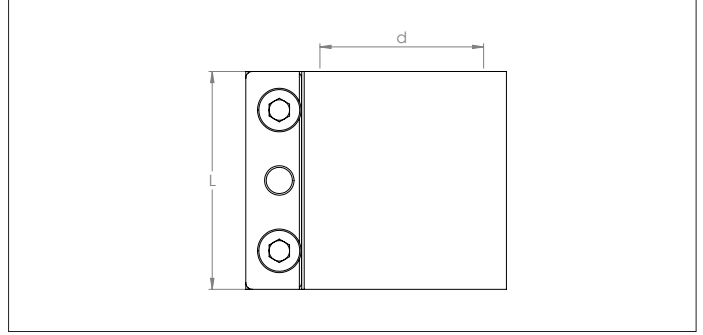

## Raccords GACA

### Raccords GACA

Raccords légers avec joint caoutchouc EPDM conducteur noir pour le montage de tuyauterie NCV.

! Longueur standard de 70 et 150 mm.

### Matière

Enveloppe extérieure : acier galvanisé

Joint : caoutchouc conducteur EPDM

Boulons : 2 (70mm) ou 3 (150mm) boulons galvanisés

### Options

- Aucune

Ø	Code	Ød mm	L mm	Weight kg
50	GACA000001	50	70	0.30
63	GACA000002	63	70	0.30
76	GACA000003	76	70	0.30
102	GACA000004	102	70	0.40
127	GACA000005	127	70	0.60
152	GACA000008	152	150	1.50
203	GACA000009	203	150	2.00