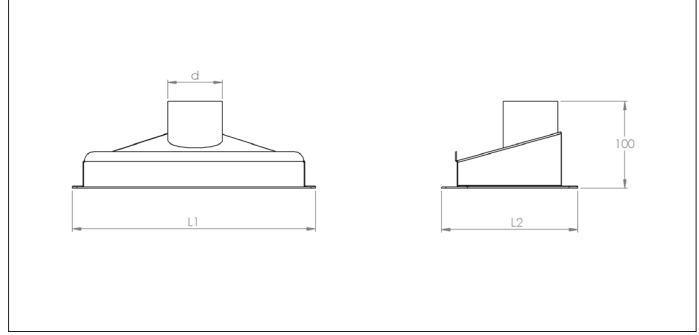

CAGB Šiukšlių siurbimo antgaliai

CAGB Šiukšlių siurbimo antgaliai

CAGB antgaliai skirti susiurbti šiukšles nuo grindų.

Jungiami prie vamzdžių apkabomis.

Medžiagos

Sendzimir cinkuota skarda.

Tipas

Su tiesiais galais sujungimui su paprastomis arba sutvirtintomis apkabomis.

Ø	Kodas	L1 mm	L2 mm	Svoris kg
32	CAGB000001	139	173	0.35
38	CAGB000002	139	173	0.40
50	CAGB000003	139	173	0.50
63	CAGB000004	139	173	0.90
76	CAGB000005	157	195	1.30