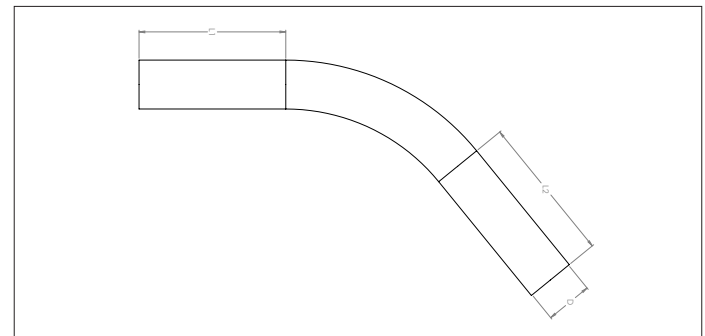

Canne droite coudée chromée CZZM

Canne droite coudée chromée CZZM

Canne droite coudée chromée en une pièce. Se raccorde aux accessoires d'un côté et à un raccord pour flexible de l'autre côté (CAZA, CZZA, CZZB).

Matière

Acier chromé.

Type

A bords lisses pour un assemblage aux accessoires.

Ø d	Code	L1 mm	L2 mm	Poids kg
38	CZZM000001	1240	115	1.10
50	CZZM000002	1190	150	1.60

* Ø38 est en deux parties

Canne coudée chromée CZZL

Canne coudée chromée CZZL

Se raccorde aux accessoires d'un côté et à un raccord pour flexible de l'autre côté (CAZA, CZZA, CZZB).

Matière

Acier chromé.

Type

A bords lisses pour un assemblage aux accessoires.