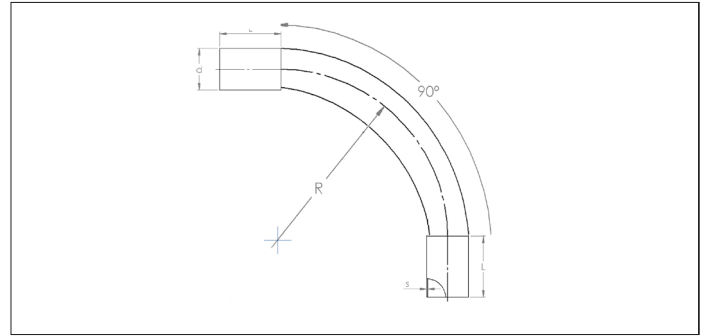

**CBBB Rohrbögen mit großen Biegeradien**

**CBBB Rohrbögen mit großen Biegeradien**

längsnaht geschweißten Rohrbögen vollständig luftdicht zwei glatte Enden, Stärke 1.5 und 2 mm.

Sie werden mittels eines Rohrkupplungen am Rohr befestigt.

**Material**

Rostfreier Stahl 1.4301.

**Typ**

Mit glatten Enden für eine optimale Verbindung mit den Rohrkupplungen.

**Options**

- Niro Rostfreier Stahl
- Glas-Rohrbogen mit aufgeklebtem Kupferband

Ø d	Artikel-Nr. 45°	Artikel-Nr. 90°	Ø mm	R mm	L mm	S mm	Gewicht kg
38	CBBB000040	CBBB000044	38	250	200	1.5	2.3
38	CBBB000041	CBBB000045	38	500	200	1.5	4.6
38	CBBB000042	CBBB000046	38	800	200	1.5	7.6
38	CBBB000043	CBBB000047	38	1000	200	1.5	9.1
50	CBBB000015	CBBB000001	50.8	250	200	1.5	3.0
50	CBBB000025	CBBB000005	50.8	500	200	1.5	6.0
50	CBBB000030	CBBB000010	50.8	800	200	1.5	10.0
50	CBBB000035	CBBB000015	50.8	1000	200	1.5	12.0
63	CBBB000016	CBBB000040	63.5	160	200	1.5	3.8
63	CBBB000026	CBBB000006	63.5	500	200	1.5	7.6
63	CBBB000031	CBBB000011	63.5	800	200	1.5	12.6
63	CBBB000036	CBBB000016	63.5	1000	200	1.5	15.1
76	CBBB000017	CBBB000002	76.1	250	200	1.5	4.6
76	CBBB000027	CBBB000007	76.1	500	200	1.5	9.1
76	CBBB000032	CBBB000012	76.1	800	200	1.5	15.2
76	CBBB000037	CBBB000017	76.1	1000	200	1.5	18.2
89	CBBB000018	CBBB000003	88.9	250	200	1.5	5.4
89	CBBB000028	CBBB000008	88.9	500	200	1.5	10.7
89	CBBB000033	CBBB000013	88.9	800	200	1.5	17.8
89	CBBB000038	CBBB000018	88.9	1000	200	1.5	21.4
102	CBBB000019	CBBB000004	101.6	150	200	2.0	6.0
102	CBBB000029	CBBB000009	101.6	500	200	2.0	12.0
102	CBBB000034	CBBB000014	101.6	800	200	2.0	20.0
102	CBBB000039	CBBB000019	101.6	1000	200	2.0	24.0