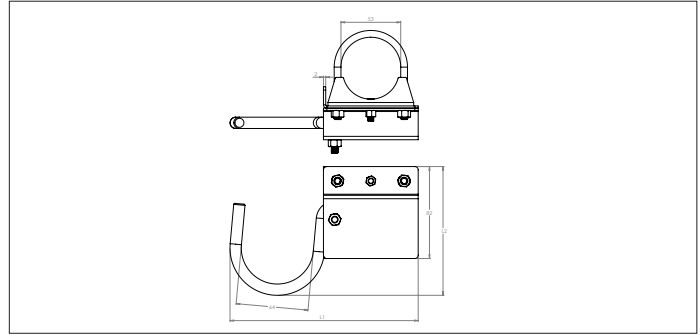

### CZZA jungimo kablys

Kablys įjungia siurbimo sistemą, kai lanksti žarna, nukeliama nuo kablo. Skirtas lankščioms žarnoms Ø38 ar Ø63.

Siurbimo sistemos elektros jungimas prie mikrojungiklio, įmontuoto į kablo konstrukciją.

### Tipas

Su IP67 mikrojungikliu ir U-formos varžtu sumontuoti ant vamzdžio Ø50.

Tipas	Kodas	L1 mm	L2 mm	Svoris kg
50	CZZA9000001	167	114	0.60