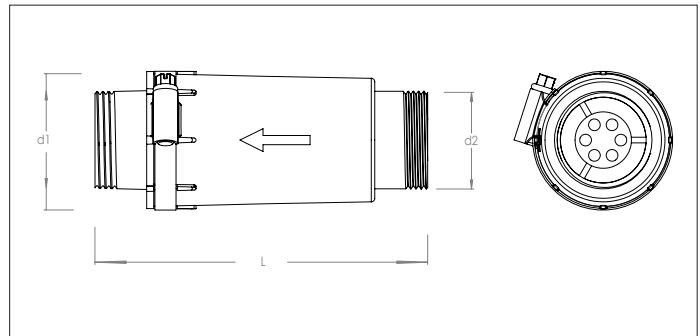

CZDB apsauginis vožtuvas

CZDB apsauginis vožtuvas

Pagrindinė funkcija apsaugoti aukšto slėgio sistemą nuo per didelio slėgio.

Šio spektro apsauginiai vožtuvai turi iš anksto nustatytas slėgio ribas.

Medžiaga

Plastikinis korpusas su metaliniais komponentais.

Tipas

Skirtas teigiamo ar neigiamo slėgio sistemoms.

Tipas mBar	Kodas	d1 Ø mm	d2 Ø mm	L mm	Svoris kg
200	CZDB000001	60	40	140.5	0.25
270	CZDB000002	60	40	140.5	0.25
310	CZDB000004	60	40	140.5	0.25
410	CZDB000006	60	40	140.5	0.25