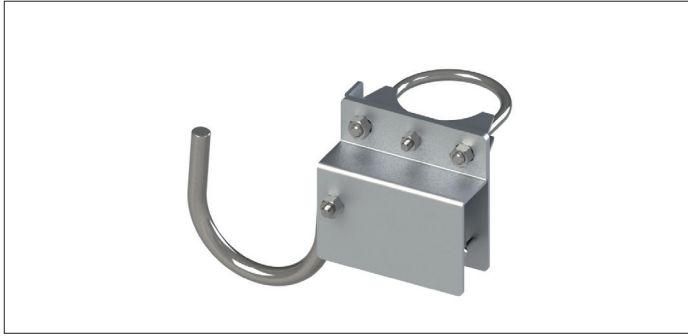

### CZZA jungimo kablys

Kablys įjungia siurbimo sistemą, kai lanksti žarna, nukeliama nuo kablo. Skirtas lankščioms žarnoms Ø38 ar Ø63.

Siurbimo sistemos elektros jungimas prie mikrojungiklio, įmontuoto į kablo konstrukciją.

### Medžiaga

Cinkuotas plienas.

### Tipas

Su IP67 mikrojungikliu ir U-formos varžtu sumontuoti ant vamzdžio Ø50.

Tipas	Kodas	L1 mm	L2 mm	Svoris kg
50	CZZA9000001	167	114	0.60

### CZDB apsauginis vožtuvas

Pagrindinė funkcija apsaugoti aukšto slėgio sistemą nuo per didelio slėgio.

Šio spektro apsauginiai vožtuvai turi iš anksto nustatytas slėgio ribas.