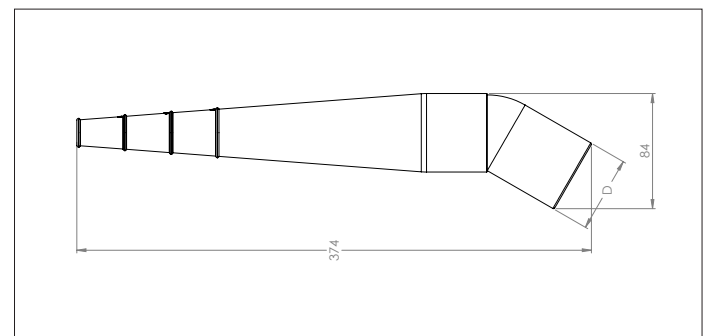

CZZH Rubbere puntzuiger

CZZH Rubbere puntzuiger

Rubbere puntzuiger met plastic verbindstuk. Sluit aan op verchromde afzuigbuizen CZZK, CZZL of CZZMK.

NIET antistatisch.

Materiaal soort

Plastic en rubber.

Type

Met rechte rand voor een goede aansluiting op de afzuigbuizen.

Ø d	Code	L1 mm	L2 mm	Gewicht kg
38	CZZH000001	374	51	0.25
50	CZZH000002	374	51	0.25