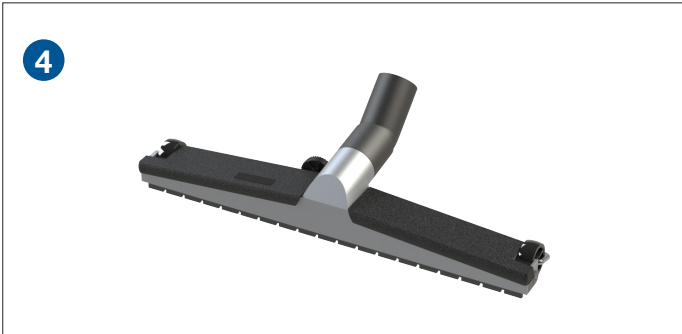

### CZZC Vloermondstuk

#### CZZC Vloermondstuk

Vloermondstuk met wielen en borstelen. Sluit aan op verchromde afzuigbuizen CZZK, CZZL of CZZM.

De wielen en borstelstrips kunnen worden vervangen.

#### Type

Met rechte rand voor een goede aansluiting op de afzuigbuizen.

Rubberstrips kunnen de borstels vervangen

Ø d	Code	L mm	Gewicht kg
32	CZZC000001	300	0.52
38	CZZC000002	456	0.97
50	CZZC000003	456	0.97