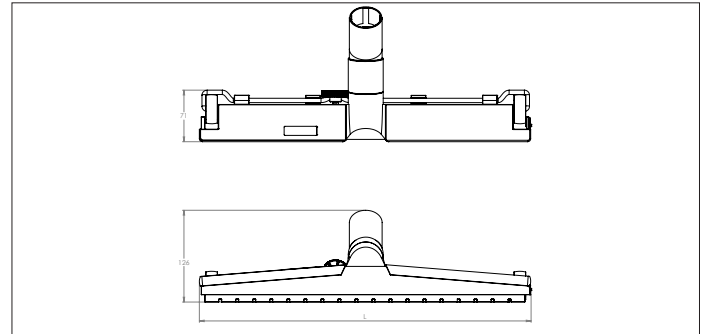

#### CZZC Vloermondstuk

Vloermondstuk met wielen en borstelen. Sluit aan op verchromde afzuigbuizen CZZK, CZZL of CZZM.

De wielen en borstelstrips kunnen worden vervangen.

#### Type

Met rechte rand voor een goede aansluiting op de afzuigbuizen.

Rubberstrips kunnen de borstels vervangen

Ø d	Code	L mm	Gewicht kg
32	CZZC000001	300	0.52
38	CZZC000002	456	0.97
50	CZZC000003	456	0.97

#### Type

Met rechte rand voor een goede aansluiting op de afzuigbuizen.

Ø d	Code	L1 mm	L2 mm	Gewicht kg
38	CZZH000001	374	51	0.25
50	CZZH000002	374	51	0.25