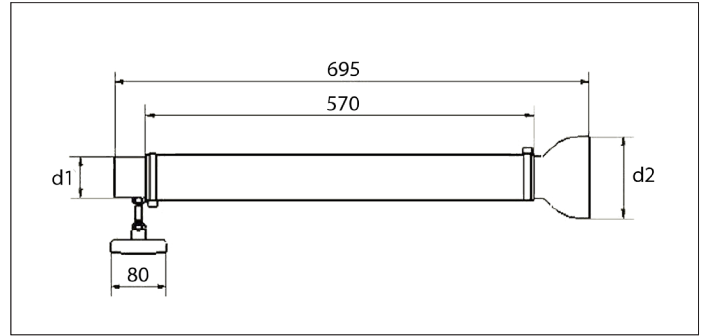

CGZA siurbimo rankovė

CGZA siurbimo rankovė

Skirta dūmų ir smulkių dalelių siurbimui.

Sumontuota ant magnetinio laikiklio ir lengvai galima prijungti lankščią žarną. Romenduojama naudoti sąvaržą.

Medžiagos

PE žarna su aliuminio gaubtu.

Tipas

Sumontuota ant kojėlės su magnetu. Iš kito galo jungiama lanksti žarna.

Tipas	Kodas	d1 Ø mm	d2 Ø mm	Svoris kg
50	CGZA000001	60	120	1.50