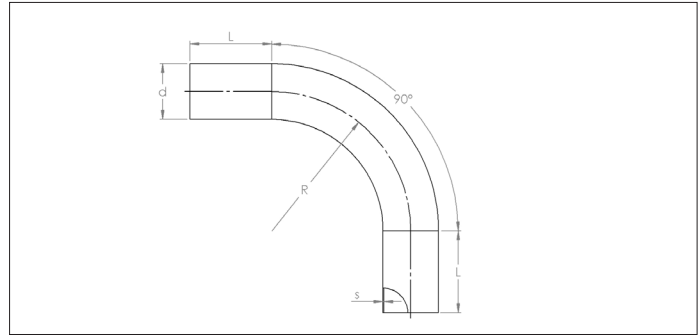

CABA Rohrbögen

CABA Rohrbögen

längsnaht lasergeschweißten Rohrbögen vollständig luftdicht zwei glatte Enden, Stärke 1.5 bis 2 mm.

Sie sind mit Rohrkupplungen am Rohr befestigt.

Material

Elektro-verzinkt (10µm).

Typ

Mit glatten Enden für eine optimale Verbindung mit den Rohrkupplungen.

45° Rohrbögen

Ø d	Artikel-Nr.	Ø mm	R mm	L mm	S mm	Gewicht kg
50	CABA000010	50	125.0	150	1.5	0.6
63	CABA000011	63	157.5	150	1.5	0.8
76	CABA000012	76	190.0	150	1.5	1.2
89	CABA000013	89	178.0	150	2.0	1.6
102	CABA000014	102	254.0	170	2.0	2.2
114	CABA000015	114	207.0	179	2.0	2.3
127	CABA000016	127	317.5	170	2.0	3.1
152	CABA000017	152	305.0	400	2.0	5.0
203	CABA000018	203	400.0	100	2.0	5.2

90° Rohrbögen

Ø d	Artikel-Nr.	Ø mm	R mm	L mm	S mm	Gewicht kg
50	CABA000001	50	125.0	150	1.5	0.8
63	CABA000002	63	157.5	150	1.5	1.1
76	CABA000003	76	190.0	150	1.5	1.3
89	CABA000004	89	178.0	150	2.0	1.9
102	CABA000005	102	254.0	170	2.0	3.4
114	CABA000006	114	207.0	179	2.0	3.7
127	CABA000007	127	317.5	170	2.0	4.8
152	CABA000008	152	305.0	400	2.0	5.1
203	CABA000009	203	400.0	100	2.0	8.8