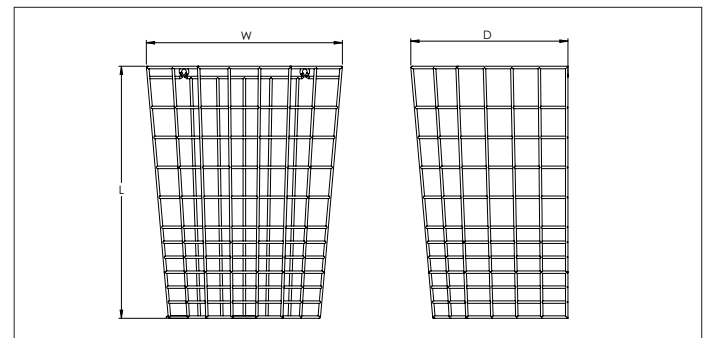

Support pour flexibles CZZW

Support pour flexibles CZZW

A attacher au mur avec deux vis.

Il peut contenir un tuyau flexible de 10m en Ø38 ou 6 m en Ø50.

Matière

Acier avec revêtement plastique.

Type

Pour tuyaux flexibles Ø38 & Ø50.

Code	L mm	H mm	D mm	Poids kg
CZZW000001	490	250	160	0.30

Panier à accessoires CZZX

Panier à accessoires CZZX

A attacher au mur avec deux vis.

Il peut contenir les accessoires de nettoyage centralisé en Ø38 ou en Ø50.

Matière

Acier avec revêtement plastique.

Type

Pour accessoires en Ø38 & Ø50.

Code	L mm	W mm	D mm	Poids kg
CZZX000001	360	320	240	0.50