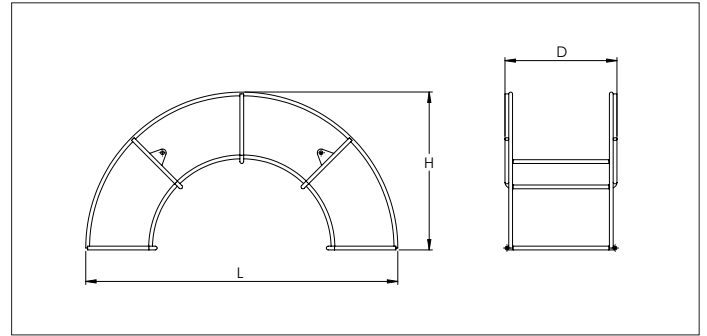

Support pour flexibles CZZW

Support pour flexibles CZZW

A attacher au mur avec deux vis.

Il peut contenir un tuyau flexible de 10m en Ø38 ou 6 m en Ø50.

Matière

Acier avec revêtement plastique.

Type

Pour tuyaux flexibles Ø38 & Ø50.

Code	L mm	H mm	D mm	Poids kg
CZZW000001	490	250	160	0.30

Panier à accessoires CZZX

Panier à accessoires CZZX

A attacher au mur avec deux vis.

Il peut contenir les accessoires de nettoyage centralisé en Ø38 ou en Ø50.

Matière

Acier avec revêtement plastique.

Type

Pour accessoires en Ø38 & Ø50.

Code	L mm	W mm	D mm	Poids kg
CZZX000001	360	320	240	0.50