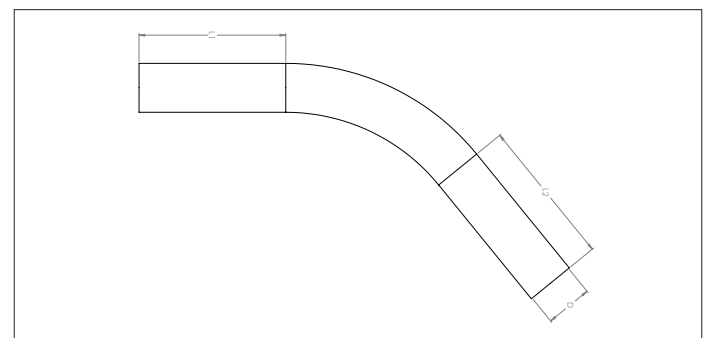

CZZM Zuigbuis met bocht

CZZM Zuigbuis met bocht

Sluit aan op de accessoires aan de ene kant en op een flexibele slangaansluiting aan de andere (CAZA, CZZA, CZZB).

Materiaal soort

Verchroomd staal.

Type

Met rechte randen voor een goede aansluiting op de accessoires.

Ø d	Code	L1 mm	L2 mm	Gewicht kg
38	CZZM000001	1240	115	1.10
50	CZZM000002	1190	150	1.60

* Ø38 is in twee delen

CZZL Bocht t.b.v. zuigbuis

CZZL Bocht t.b.v. zuigbuis

Sluit aan op de accessoires aan de ene kant en op een flexibele slangaansluiting aan de andere (CAZA, CZZA, CZZB).

Materiaal soort

Verchroomd staal.

Type

Met rechte randen voor een goede aansluiting op de accessoires.

Ø d	Code	L1 mm	L2 mm	Gewicht kg
32	CZZL000001	150	240	0.30
38	CZZL000002	150	240	0.34
50	CZZL000003	190	190	0.63