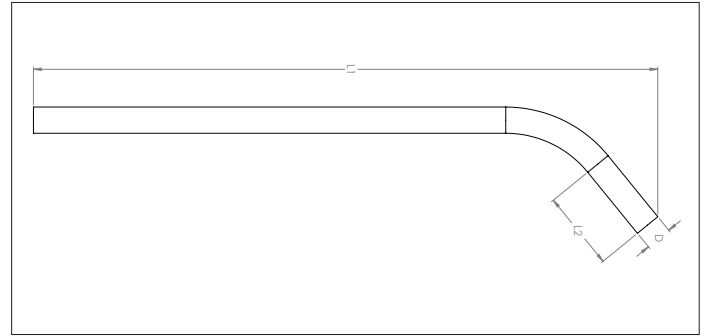

CZZM Zuigbuis met bocht

CZZM Zuigbuis met bocht

Sluit aan op de accessoires aan de ene kant en op een flexibele slangaansluiting aan de andere (CAZA, CZZA, CZZB).

Materiaal soort

Verchroomd staal.

Type

Met rechte randen voor een goede aansluiting op de accessoires.

Ø d	Code	L1 mm	L2 mm	Gewicht kg
38	CZZM000001	1240	115	1.10
50	CZZM000002	1190	150	1.60

* Ø38 is in twee delen

CZZL Bocht t.b.v. zuigbuis

CZZL Bocht t.b.v. zuigbuis

Sluit aan op de accessoires aan de ene kant en op een flexibele slangaansluiting aan de andere (CAZA, CZZA, CZZB).

Materiaal soort

Verchroomd staal.

Type

Met rechte randen voor een goede aansluiting op de accessoires.

Ø d	Code	L1 mm	L2 mm	Gewicht kg
32	CZZL000001	150	240	0.30
38	CZZL000002	150	240	0.34
50	CZZL000003	190	190	0.63