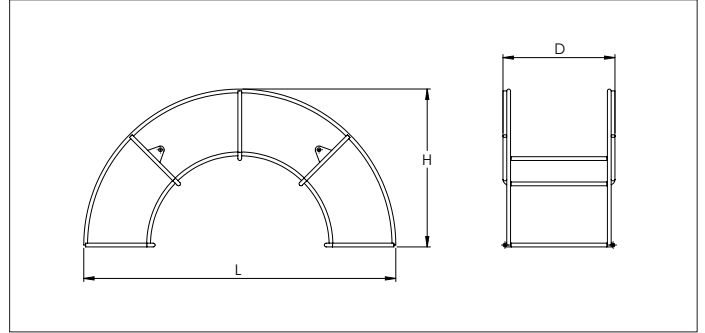

### CZZW Schlauchhalter

**CZZW Schlauchhalter**

Mit zwei Schrauben an einer Wand befestigen.

Es kann einen 10 m Ø38 flexiblen Schlauch oder einen 6 m Ø50 flexiblen Schlauch tragen.

**Material**

Metall mit Kunststoffbeschichtung.

**Typ**

Für flexible Schläuche Ø38 und Ø50.

Artikel-Nr.	L mm	H mm	D mm	Gewicht kg
CZZW000001	490	250	160	0.30

Für Zubehör Ø38 und Ø50.

Artikel-Nr.	L mm	W mm	D mm	Gewicht kg
CZZX000001	360	320	240	0.50