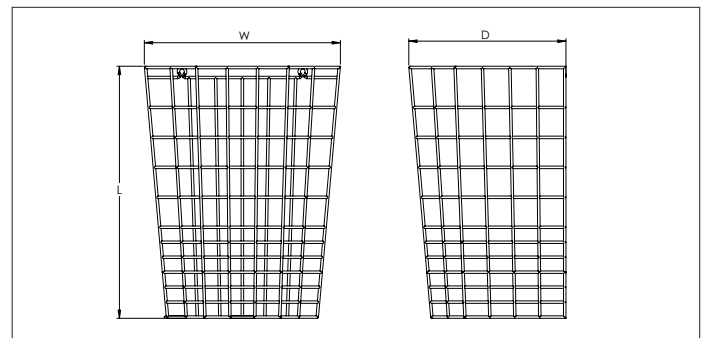

CZZX Zubehör Korb

CZZX Zubehör Korb

Mit zwei Schrauben an einer Wand befestigen.

Entworfen, um alle Reinigungszubehör in diesem Katalog zu halten.

Material

Metall mit Kunststoffbeschichtung.

Typ

Für Zubehör Ø38 und Ø50.

Artikel-Nr.	L mm	W mm	D mm	Gewicht kg
CZZX000001	360	320	240	0.50