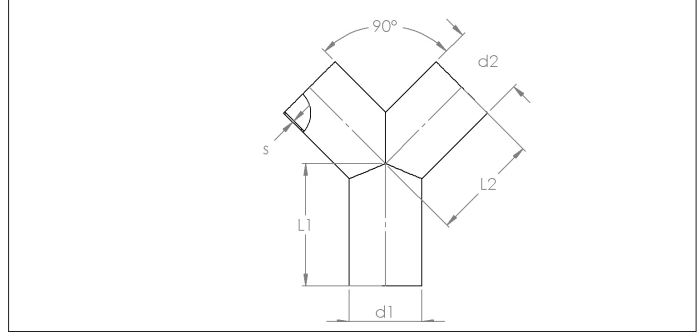

CACC 45° Hosenrohre

CACC 45° Hosenrohre

längsnaht lasergeschweißte Hosenrohre vollständig luftdicht mit eine Stärke von 1.5 bis 2 mm. erhältlich in 90°.

Sie sind mit Rohrkupplungen am Rohr befestigt.

Material

Elektro-verzinkt (10µm).

Typ

Mit glatten Enden für eine optimale Verbindung mit den Rohrkupplungen.

Typ	Artikel-Nr.	Ø d1/d2 mm	L1 mm	L2 mm	S mm	Gewicht kg
50-50	CACC000001	50	165	130	1.5	1.00
63-63	CACC000002	63	165	130	1.5	1.10
76-76	CACC000003	76	165	135	1.5	1.20
89-89	CACC000004	89	180	150	1.5	1.30
102-102	CACC000005	102	160	150	2.0	1.80
114-114	CACC000006	114	220	220	1.5	2.40
127-127	CACC000007	127	230	210	1.5	2.60
152-152	CACC000008	152	230	225	2.0	3.80
203-203	CACC000009	203	240	250	2.0	4.20