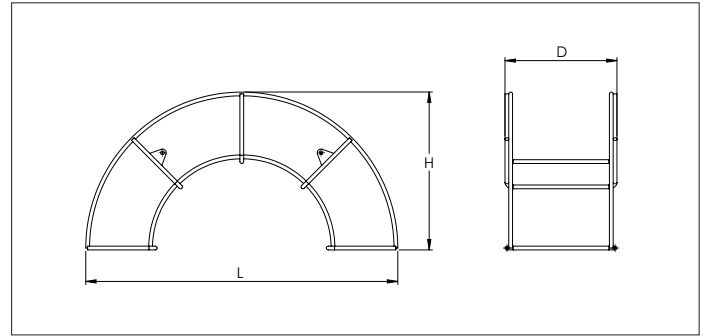

#### CZZW Wandhaspel voor slangen

Voor wandbevestiging met twee schroeven.

Bestemd voor een flexibele slang van 10m Ø38 of een flexibele slang van 6 m Ø50.

#### Type

Voor flexibele slangen Ø38 & Ø50.

Code	L mm	H mm	D mm	Gewicht kg
CZZW000001	490	250	160	0.30

#### Type

Voor accessoires Ø38 & Ø50.

Code	L mm	W mm	D mm	Gewicht kg
CZZX000001	360	320	240	0.50