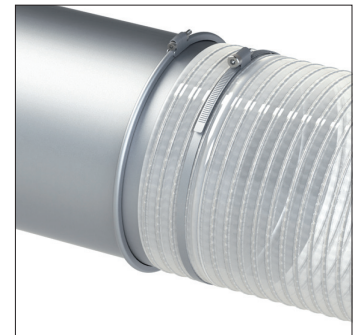

Brückenschellen GADC

Brückenschellen GADC

1-teilige Schlauchschelle, bestehend aus einer gefalteten Brücke.

Material

Verzinkt stahl

Optionen

- Andere Durchmesser
- Rostfreistahl 1.4301
- Mit Schnellverschluss

! Für in rechts- oder linksgängiger Ausführung erhältlich.

Ø	Produkt- gruppe	Gewicht kg
45-65	GADC	0.01
55-75	GADC	0.01
75-95	GADC	0.02
85-105	GADC	0.02
95-115	GADC	0.02
100-120	GADC	0.02
115-135	GADC	0.02
145-165	GADC	0.02
155-175	GADC	0.03
195-215	GADC	0.03
245-265	GADC	0.04
275-295	GADC	0.05
295-315	GADC	0.06
345-365	GADC	0.07
395-415	GADC	0.10
495-515	GADC	0.15
695-715	GADC	0.20

Universal Schlauchschellen GZZB

Universal Schlauchschellen GZZB

Universal Schlauchschellen, 30 m 'Serflex', 9 mm,
Box von 50 Verschlüssen separat erhältlich (GZZC).

Material

Rostfreistahl 1.4016

Model I	Code	Gewicht kg
Schlauchschellen	GZZB000001	1.00
Verschlüsse	GZZC000001	0.07