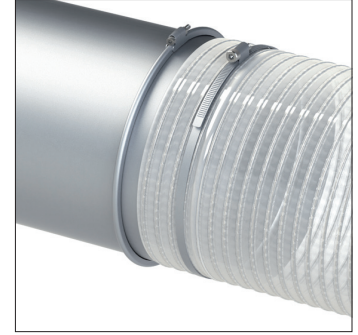

Brückenschellen GADC

Brückenschellen GADC

1-teilige Schlauchschelle, bestehend aus einer gefalteten Brücke.

Material

Verzinkt stahl

Optionen

- Andere Durchmesser
- Rostfreistahl 1.4301
- Mit Schnellverschluss

! Für in rechts- oder linksgängiger Ausführung erhältlich.

Ø	Produkt- gruppe	Gewicht kg
45-65	GADC	0.01
55-75	GADC	0.01
75-95	GADC	0.02
85-105	GADC	0.02
95-115	GADC	0.02
100-120	GADC	0.02
115-135	GADC	0.02
145-165	GADC	0.02
155-175	GADC	0.03
195-215	GADC	0.03
245-265	GADC	0.04
275-295	GADC	0.05
295-315	GADC	0.06
345-365	GADC	0.07
395-415	GADC	0.10
495-515	GADC	0.15
695-715	GADC	0.20

Universal Schlauchschellen GZZB

Universal Schlauchschellen GZZB

Universal Schlauchschellen, 30 m 'Serflex', 9 mm,
Box von 50 Verschlüssen separat erhältlich (GZZC).

Material

Rostfreistahl 1.4016

Model I	Code	Gewicht kg
Schlauchschellen	GZZB000001	1.00
Verschlüsse	GZZC000001	0.07