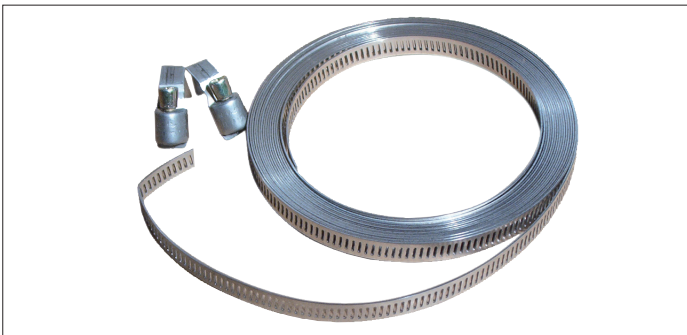

Brückenschellen GADC

Brückenschellen GADC

1-teilige Schlauchschelle, bestehend aus einer gefalteten Brücke.

Material

Verzinkt stahl

Optionen

- Andere Durchmesser
- Rostfreistahl 1.4301
- Mit Schnellverschluss

! Für in rechts- oder linksgängiger Ausführung erhältlich.

Ø	Produkt- gruppe	Gewicht kg
45-65	GADC	0.01
55-75	GADC	0.01
75-95	GADC	0.02
85-105	GADC	0.02
95-115	GADC	0.02
100-120	GADC	0.02
115-135	GADC	0.02
145-165	GADC	0.02
155-175	GADC	0.03
195-215	GADC	0.03
245-265	GADC	0.04
275-295	GADC	0.05
295-315	GADC	0.06
345-365	GADC	0.07
395-415	GADC	0.10
495-515	GADC	0.15
695-715	GADC	0.20

Universal Schlauchschellen GZZB

Universal Schlauchschellen GZZB

Universal Schlauchschellen, 30 m 'Serflex', 9 mm,
Box von 50 Verschlüssen separat erhältlich (GZZC).

Material

Rostfreistahl 1.4016

Model I	Code	Gewicht kg
Schlauchschellen	GZZB000001	1.00
Verschlüsse	GZZC000001	0.07