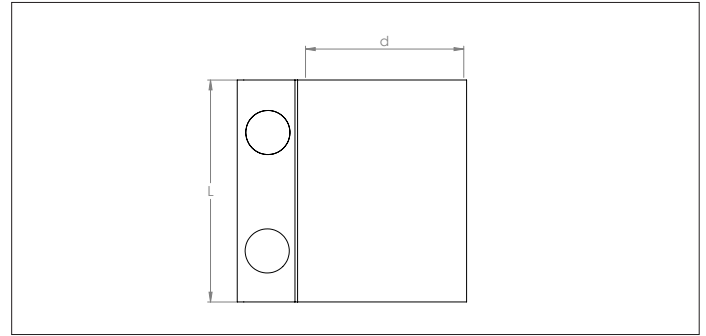

FA Rohrkupplungen GACB

FA Rohrkupplungen GACB

Rohrkupplung für die Montage von Hochvakuum -Komponenten.

Mit SBR dichtung und leitungsknöpfen.

! Standardlänge von 100 und 150 mm.

Material

Außengehäuse: verzinkt

Dichtung : SBR gumi -30 °C bis +80 °C

Boltzen : 2 verzinkt M8 Boltzen für 100 mm,

3 verzinkt M8 Boltzen für 150 mm

Leitungsknöpf : 1.4301L

Optionen

- None

1.4301 Leitungsknöpf

Ø	Code	Ød mm	L mm	Gewicht kg
38	GACB000005	38,1	100	0.35
50	GACB000006	50,0	100	0.50
64	GACB000007	63,5	100	0.55
76	GACB000008	76,1	100	0.38
89	GACB000009	88,9	100	0.41
102	GACB000010	101,6	150	0.70
114	GACB000011	108,0	150	0.75