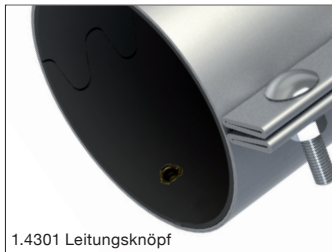

FA Rohrkupplungen GACB

FA Rohrkupplungen GACB

Rohrkupplung für die Montage von Hochvakuum -Komponenten.

Mit SBR dichtung und leitungsknöpfen.

! Standardlänge von 100 und 150 mm.

Material

Außengehäuse: verzinkt

Dichtung : SBR gumi -30 °C bis +80 °C

Boltzen : 2 verzinkt M8 Boltzen für 100 mm,

3 verzinkt M8 Boltzen für 150 mm

Leitungsknöpf : 1.4301L

Optionen

- None

1.4301 Leitungsknöpf

Ø	Code	Ød mm	L mm	Gewicht kg
38	GACB000005	38,1	100	0.35
50	GACB000006	50,0	100	0.50
64	GACB000007	63,5	100	0.55
76	GACB000008	76,1	100	0.38
89	GACB000009	88,9	100	0.41
102	GACB000010	101,6	150	0.70
114	GACB000011	108,0	150	0.75