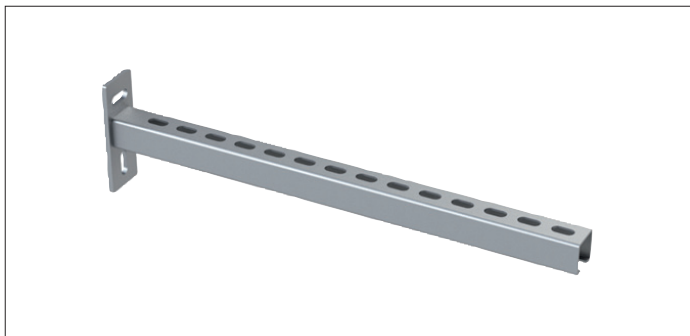

Montage toebehoren

Ophangrails GAZC

Ophang elementen, in gegalvaniseerd staal.

Lengte mm	Code	Gewicht
300	HMSR300	0.50
450	HMSR450	0.80
600	HMSR600	1.10
750	HMSR750	1.70
1000	HMSRM10	2.30

U-bouten GAEZ

Ophang elementen, in gegalvaniseerd staal.

Voor Ø	Code	Gewicht
50	GAEZ900001	0.06
63	GAEZ900002	0.06
76	GAEZ900003	0.08
102	GAEZ900004	0.10
127	GAEZ900005	0.11
152	GAEZ900006	0.13
203	GAEZ900007	0.16

Stiftlas

om aardekabel aan te sluiten op leiding onderdelen.

Beschikbaar in messing (voor gegalvaniseerd leiding) of in roestvrijstaal (voor roestvrijstaal leiding).

Model	Code	Size
Messing	GAZH000001	M6 x 15
RVS 304	GBZH000001	M6 x 15

Aardekabel GZZJ

Gebruikt voor de aarding van twee elementen, zorgt voor de geleidbaarheid binnen een installatie. Het kan aangebracht worden op een buis met zelfborende schroeven of met stiftlassen. Gemaakt van gegalvaniseerd staal.

Lengte mm	Code	Gewicht
200	GZZJ000001	0.01