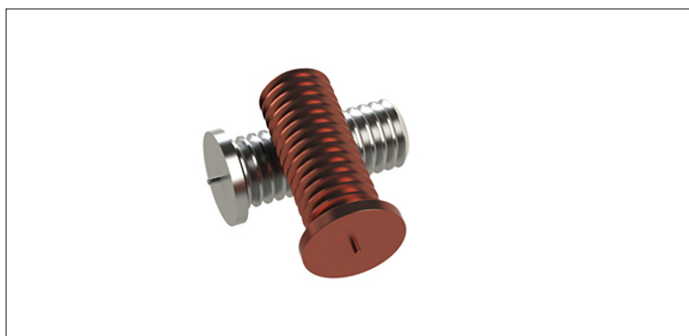

Montage toebehoren

Ophangrails GAZC

Ophang elementen, in gegalvaniseerd staal.

Lengte mm	Code	Gewicht
300	HMSR300	0.50
450	HMSR450	0.80
600	HMSR600	1.10
750	HMSR750	1.70
1000	HMSRM10	2.30

U-bouten GAEZ

Ophang elementen, in gegalvaniseerd staal.

Voor Ø	Code	Gewicht
50	GAEZ900001	0.06
63	GAEZ900002	0.06
76	GAEZ900003	0.08
102	GAEZ900004	0.10
127	GAEZ900005	0.11
152	GAEZ900006	0.13
203	GAEZ900007	0.16

Stiftlas

om aardekabel aan te sluiten op leiding onderdelen.

Beschikbaar in messing (voor gegalvaniseerd leiding) of in roestvrijstaal (voor roestvrijstaal leiding).

Model	Code	Size
Messing	GAZH000001	M6 x 15
RVS 304	GBZH000001	M6 x 15

Aardekabel GZZJ

Gebruikt voor de aarding van twee elementen, zorgt voor de geleidbaarheid binnen een installatie. Het kan aangebracht worden op een buis met zelfborende schroeven of met stiftlassen. Gemaakt van gegalvaniseerd staal.

Lengte mm	Code	Gewicht
200	GZZJ000001	0.01