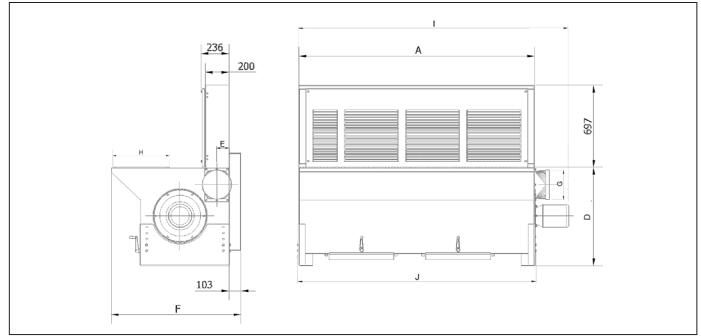

YOTAPR - Afzuigtafels

YOTAPR-B

Model	Ventilator model	Vermogen (kW)	Luchtdebiet (m ³ /h)	Delta P (Pa)	Afzuigopperv. (mm)	Gewicht (kg)
YOTAPRB1000/10	VF 1175	1.5	650 ¹⁾	650 - 1600	450 x 1000	205.0
YOTAPRB1500/10	VF 1175	1.5	950 ¹⁾	650 - 1600	450 x 1500	255.0
YOTAPRB2000/10	VF 1175	1.5	1300 ²⁾	650 - 1700	450 x 2000	300.0
YOTAPRB2500/10	2 x VF 1175	2 x 1.5	1600 ²⁾	650 - 1700	450 x 2500	390.0
YOTAPRB3000/10	2 x VF 1175	2 x 1.5	1950 ²⁾	650 - 1700	450 x 3000	445.0
YOTAPRB1000/13	VF 1175	1.5	1000 ¹⁾	650 - 1600	700 x 1000	240.0
YOTAPRB1500/13	VF 1175	1.5	1500 ¹⁾	650 - 1600	700 x 1500	290.0
YOTAPRB2000/13	VF 1175	1.5	2000 ²⁾	650 - 1700	700 x 2000	395.0
YOTAPRB2500/13	2 x VF 1175	2 x 1.5	2500 ²⁾	650 - 1700	700 x 2500	425.0
YOTAPRB3000/13	2 x VF 1175	2 x 1.5	3000 ²⁾	650 - 1700	700 x 3000	480.0

Afmetingen YOTAPR-B

Model	A (mm)	B (mm)	C (mm)	D ³⁾ (mm)	E (mm)	F (mm)	ØG (mm)	H (mm)	I (mm)	J (mm)
YOTAPRB1000/10	1004	998	998	830-980	105	1104	250	485	1271	1018
YOTAPRB1500/10	1504	1498	998	830-980	105	1104	250	485	1771	1518
YOTAPRB2000/10	2004	1898	998	830-980	105	1104	250	485	2326	2018
YOTAPRB2500/10	2504	2498	998	830-980	105	1104	250	485	3081	2518
YOTAPRB3000/10	3004	2998	998	830-980	105	1104	250	485	3636	3018
YOTAPRB1000/13	1004	998	1248	830-980	105	1354	250	735	1271	1018
YOTAPRB1500/13	1504	1498	1248	830-980	105	1354	250	735	1771	1518
YOTAPRB2000/13	2004	1898	1248	830-980	105	1354	250	735	2326	2018
YOTAPRB2500/13	2504	2498	1248	830-980	105	1354	250	735	3081	2518
YOTAPRB3000/13	3004	2998	1248	830-980	105	1354	250	735	3636	3018