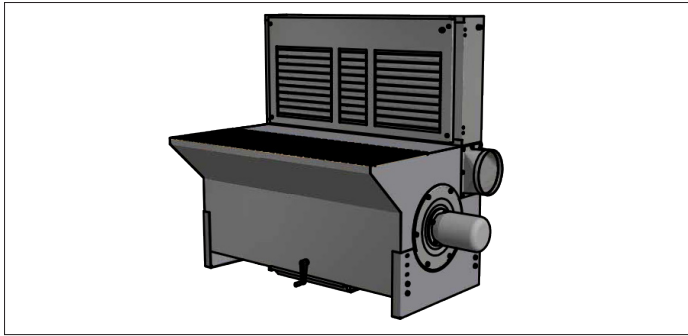

YOTAPR - Afzuigtafels

YOTAPR-B

Model	Ventilator model	Vermogen (kW)	Luchtdebiet (m³/h)	Delta P (Pa)	Afzuigopperv. (mm)	Gewicht (kg)
YOTAPRB1000/10	VF 1175	1.5	650¹⁾	650 - 1600	450 x 1000	205.0
YOTAPRB1500/10	VF 1175	1.5	950¹⁾	650 - 1600	450 x 1500	255.0
YOTAPRB2000/10	VF 1175	1.5	1300²⁾	650 - 1700	450 x 2000	300.0
YOTAPRB2500/10	2 x VF 1175	2 x 1.5	1600²⁾	650 - 1700	450 x 2500	390.0
YOTAPRB3000/10	2 x VF 1175	2 x 1.5	1950²⁾	650 - 1700	450 x 3000	445.0
YOTAPRB1000/13	VF 1175	1.5	1000¹⁾	650 - 1600	700 x 1000	240.0
YOTAPRB1500/13	VF 1175	1.5	1500¹⁾	650 - 1600	700 x 1500	290.0
YOTAPRB2000/13	VF 1175	1.5	2000²⁾	650 - 1700	700 x 2000	395.0
YOTAPRB2500/13	2 x VF 1175	2 x 1.5	2500²⁾	650 - 1700	700 x 2500	425.0
YOTAPRB3000/13	2 x VF 1175	2 x 1.5	3000²⁾	650 - 1700	700 x 3000	480.0

Afmetingen YOTAPR-B

Model	A (mm)	B (mm)	C (mm)	D³⁾ (mm)	E (mm)	F (mm)	ØG (mm)	H (mm)	I (mm)	J (mm)
YOTAPRB1000/10	1004	998	998	830-980	105	1104	250	485	1271	1018
YOTAPRB1500/10	1504	1498	998	830-980	105	1104	250	485	1771	1518
YOTAPRB2000/10	2004	1898	998	830-980	105	1104	250	485	2326	2018
YOTAPRB2500/10	2504	2498	998	830-980	105	1104	250	485	3081	2518
YOTAPRB3000/10	3004	2998	998	830-980	105	1104	250	485	3636	3018
YOTAPRB1000/13	1004	998	1248	830-980	105	1354	250	735	1271	1018
YOTAPRB1500/13	1504	1498	1248	830-980	105	1354	250	735	1771	1518
YOTAPRB2000/13	2004	1898	1248	830-980	105	1354	250	735	2326	2018
YOTAPRB2500/13	2504	2498	1248	830-980	105	1354	250	735	3081	2518
YOTAPRB3000/13	3004	2998	1248	830-980	105	1354	250	735	3636	3018

¹⁾ 1 pc. filterpatroon Staubmaster ø480 x 500mm, 8m², G113 2) 2 st. filterpatroon Staubmaster ø480 x 500mm, 8m², G113 3) In hoogte verstelbaar

Filter media :

Filterpatroon Staubmaster ø480 mm. Lengte : 500 mm

Model	Type	Materiaal	Toepassing
G113	Standaard	Polyestervlokken met PFPT-coating, antistatisch	Statisch geladen of hygroscopische deeltjes
G116A	optioneel	Polyestervlokken met teflonmembraan, antistatisch	Fijnere statisch geladen stofsoorten

De filters voldoen aan de eisen voor de afzuiggraad voor stofklasse M volgens DIN EN 60335-2-69 bijlage AA (afzuiggraad > 99,9%).