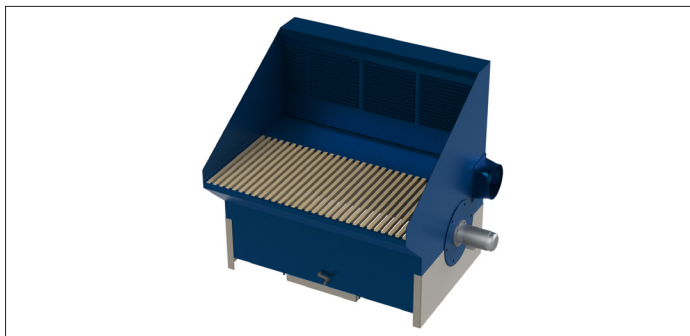

YOTAPR - Afzuigtafels

YOTAPR - Afzuigtafels

Universele afzuigtafel met ingebouwde ventilator. Te gebruiken als lijm-, slijp-, polijst-, las- of als handmatige snijtafel. Ondersteunt tot 150 kg/m², maar een versterkte versie die tot 300 kg/m² ondersteunt is optioneel verkrijgbaar.

De tafel wordt volledig gemonteerd geleverd. Uitlaat kan worden voorzien van een geluiddemper.

Multiple versions are available :

YOTAPR - Standaarduitvoering

YOTAPR-B - Achterwand met afzuiging (afbeelding).

YOTAPR-BS - Achterwand met afzuiging en boven- en zijkanten zonder geluiddemping.

YOTAPR-BS-ISO - Achterwand met afzuiging en boven- en zijkanten met geluiddemping.

Materiaalsoort

St 37.2 zwart staal gepoedercoat RAL 5007 / 7011

Structuur

- Beschikbaar in twee dieptes: 1000 of 1250 mm
- Tafelblad standaard geleverd met houten latten
- Ook leverbaar met stalen ribben, RVS ribben of kunststof ribben (POM)
- Ingebouwde luchtverdeelkamer
- Stofcontainer(s) voor grof vooraf afgescheiden stof
- In hoogte verstelbaar van 680 tot 980 mm