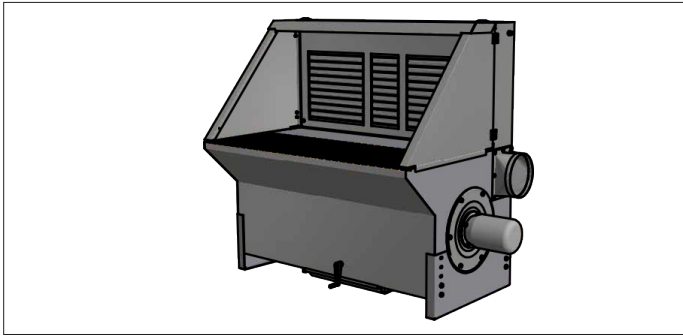

YOTAPR - Afzuigtafels

YOTAPR-BS

Model	Ventilator model	Vermogen (kW)	Luchtdebiet (m³/h)	Delta P (Pa)	Afzuigopperv. (mm)	Gewicht (kg)
YOTAPRBS1000/10	VF 1175	1.5	650¹⁾	650 - 1600	450 x 1000	222.0
YOTAPRBS1500/10	VF 1175	1.5	950¹⁾	650 - 1600	450 x 1500	274.0
YOTAPRBS2000/10	VF 1175	1.5	1300²⁾	650 - 1700	450 x 2000	321.0
YOTAPRBS2500/10	2 x VF 1175	2 x 1.5	1600²⁾	650 - 1700	450 x 2500	413.0
YOTAPRBS3000/10	2 x VF 1175	2 x 1.5	1950²⁾	650 - 1700	450 x 3000	470.0
YOTAPRBS1000/13	VF 1175	1.5	1000¹⁾	650 - 1600	700 x 1000	260.0
YOTAPRBS1500/13	VF 1175	1.5	1500¹⁾	650 - 1600	700 x 1500	312.0
YOTAPRBS2000/13	VF 1175	1.5	2000²⁾	650 - 1700	700 x 2000	359.0
YOTAPRBS2500/13	2 x VF 1175	2 x 1.5	2500²⁾	650 - 1700	700 x 2500	451.0
YOTAPRBS3000/13	2 x VF 1175	2 x 1.5	3000²⁾	650 - 1700	700 x 3000	508.0

YOTAPR-BS-ISO

Model	Ventilator model	Vermogen (kW)	Luchtdebiet (m³/h)	Delta P (Pa)	Afzuigopperv. (mm)	Gewicht (kg)
YOTAPRBSISO1000/10	VF 1175	1.5	650¹⁾	650 - 1600	450 x 1000	227.0
YOTAPRBSISO1500/10	VF 1175	1.5	950¹⁾	650 - 1600	450 x 1500	282.0
YOTAPRBSISO2000/10	VF 1175	1.5	1300²⁾	650 - 1700	450 x 2000	332.0
YOTAPRBSISO2500/10	2 x VF 1175	2 x 1.5	1600²⁾	650 - 1700	450 x 2500	427.0
YOTAPRBSISO3000/10	2 x VF 1175	2 x 1.5	1950²⁾	650 - 1700	450 x 3000	487.0
YOTAPRBSISO1000/13	VF 1175	1.5	1000¹⁾	650 - 1600	700 x 1000	266.0
YOTAPRBSISO1500/13	VF 1175	1.5	1500¹⁾	650 - 1600	700 x 1500	321.0
YOTAPRBSISO2000/13	VF 1175	1.5	2000²⁾	650 - 1700	700 x 2000	371.0
YOTAPRBSISO2500/13	2 x VF 1175	2 x 1.5	2500²⁾	650 - 1700	700 x 2500	466.0
YOTAPRBSISO3000/13	2 x VF 1175	2 x 1.5	3000²⁾	650 - 1700	700 x 3000	526.0

Afmetingen YOTAPR-BS & YOTAPR-BS-ISO

Model	A (mm)	B (mm)	C (mm)	D (mm)	E (mm)	F (mm)	ØG (mm)	H (mm)	I (mm)	J (mm)
YOTAPRBS1000/10	1030	998	998	790	738	1104	250	485	1271	1018
YOTAPRBS1500/10	1530	1498	998	790	738	1104	250	485	1771	1518
YOTAPRBS2000/10	2030	1898	998	790	738	1104	250	485	2326	2018
YOTAPRBS2500/10	2530	2498	998	790	738	1104	250	485	3081	2518
YOTAPRBS3000/10	3030	2998	998	790	738	1104	250	485	3636	3018
YOTAPRBS1000/13	1030	998	1248	1040	988	1354	250	735	1271	1018
YOTAPRBS1500/13	1530	1498	1248	1040	988	1354	250	735	1771	1518
YOTAPRBS2000/13	2030	1898	1248	1040	988	1354	250	735	2326	2018
YOTAPRBS2500/13	2530	2498	1248	1040	988	1354	250	735	3081	2518
YOTAPRBS3000/13	3030	2998	1248	1040	988	1354	250	735	3636	3018

¹⁾ 1 st. filterpatroon Staubmaster ø480 x 500mm, 8m², G113 2) 2 st. filterpatroon Staubmaster ø480 x 500mm, 8m², G113 3) In hoogte verstelbaar