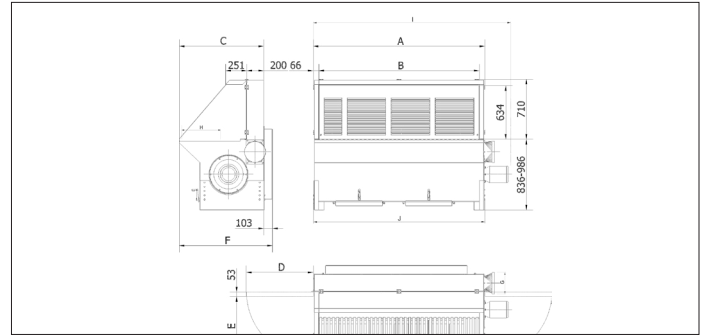

YOTAPR - Afzuigtafels

YOTAPR-BS

Model	Ventilator model	Vermogen (kW)	Luchtdebiet (m³/h)	Delta P (Pa)	Afzuigopperv. (mm)	Gewicht (kg)
YOTAPRBS1000/10	VF 1175	1.5	650¹⁾	650 - 1600	450 x 1000	222.0
YOTAPRBS1500/10	VF 1175	1.5	950¹⁾	650 - 1600	450 x 1500	274.0
YOTAPRBS2000/10	VF 1175	1.5	1300²⁾	650 - 1700	450 x 2000	321.0
YOTAPRBS2500/10	2 x VF 1175	2 x 1.5	1600²⁾	650 - 1700	450 x 2500	413.0
YOTAPRBS3000/10	2 x VF 1175	2 x 1.5	1950²⁾	650 - 1700	450 x 3000	470.0
YOTAPRBS1000/13	VF 1175	1.5	1000¹⁾	650 - 1600	700 x 1000	260.0
YOTAPRBS1500/13	VF 1175	1.5	1500¹⁾	650 - 1600	700 x 1500	312.0
YOTAPRBS2000/13	VF 1175	1.5	2000²⁾	650 - 1700	700 x 2000	359.0
YOTAPRBS2500/13	2 x VF 1175	2 x 1.5	2500²⁾	650 - 1700	700 x 2500	451.0
YOTAPRBS3000/13	2 x VF 1175	2 x 1.5	3000²⁾	650 - 1700	700 x 3000	508.0

YOTAPR-BS-ISO

Model	Ventilator model	Vermogen (kW)	Luchtdebiet (m³/h)	Delta P (Pa)	Afzuigopperv. (mm)	Gewicht (kg)
YOTAPRBSISO1000/10	VF 1175	1.5	650¹⁾	650 - 1600	450 x 1000	227.0
YOTAPRBSISO1500/10	VF 1175	1.5	950¹⁾	650 - 1600	450 x 1500	282.0
YOTAPRBSISO2000/10	VF 1175	1.5	1300²⁾	650 - 1700	450 x 2000	332.0
YOTAPRBSISO2500/10	2 x VF 1175	2 x 1.5	1600²⁾	650 - 1700	450 x 2500	427.0
YOTAPRBSISO3000/10	2 x VF 1175	2 x 1.5	1950²⁾	650 - 1700	450 x 3000	487.0
YOTAPRBSISO1000/13	VF 1175	1.5	1000¹⁾	650 - 1600	700 x 1000	266.0
YOTAPRBSISO1500/13	VF 1175	1.5	1500¹⁾	650 - 1600	700 x 1500	321.0
YOTAPRBSISO2000/13	VF 1175	1.5	2000²⁾	650 - 1700	700 x 2000	371.0
YOTAPRBSISO2500/13	2 x VF 1175	2 x 1.5	2500²⁾	650 - 1700	700 x 2500	466.0
YOTAPRBSISO3000/13	2 x VF 1175	2 x 1.5	3000²⁾	650 - 1700	700 x 3000	526.0

Afmetingen YOTAPR-BS & YOTAPR-BS-ISO

Model	A (mm)	B (mm)	C (mm)	D (mm)	E (mm)	F (mm)	ØG (mm)	H (mm)	I (mm)	J (mm)
YOTAPRBS1000/10	1030	998	998	790	738	1104	250	485	1271	1018
YOTAPRBS1500/10	1530	1498	998	790	738	1104	250	485	1771	1518
YOTAPRBS2000/10	2030	1898	998	790	738	1104	250	485	2326	2018
YOTAPRBS2500/10	2530	2498	998	790	738	1104	250	485	3081	2518
YOTAPRBS3000/10	3030	2998	998	790	738	1104	250	485	3636	3018
YOTAPRBS1000/13	1030	998	1248	1040	988	1354	250	735	1271	1018
YOTAPRBS1500/13	1530	1498	1248	1040	988	1354	250	735	1771	1518
YOTAPRBS2000/13	2030	1898	1248	1040	988	1354	250	735	2326	2018
YOTAPRBS2500/13	2530	2498	1248	1040	988	1354	250	735	3081	2518
YOTAPRBS3000/13	3030	2998	1248	1040	988	1354	250	735	3636	3018

¹⁾ 1 st. filterpatroon Staubmaster ø480 x 500mm, 8m², G113 2) 2 st. filterpatroon Staubmaster ø480 x 500mm, 8m², G113 3) In hoogte verstelbaar