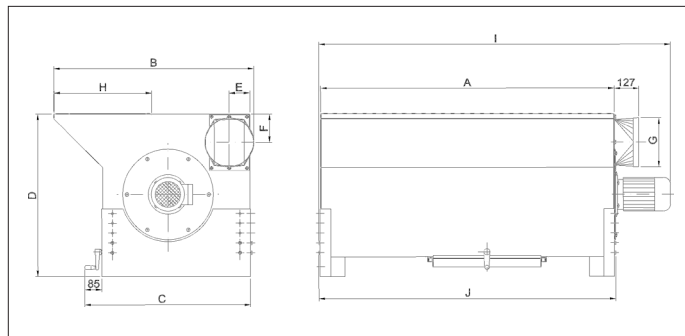

YOTAPR - Afzuigtafels

YOTAPR - Afzuigtafels

Universele afzuigtafel met ingebouwde ventilator. Te gebruiken als lijm-, slijp-, polijst-, las- of als handmatige snijtafel. Ondersteunt tot 150 kg/m², maar een versterkte versie die tot 300 kg/m² ondersteunt is optioneel verkrijgbaar.

Standaard filterpatroon type G113 is aangepast voor stof- en rookafscheiding. Voldoet aan de klasse M fliternorm volgens EN 60335-2-69 appendix AA met een rendement van >99,9%. De reiniging gebeurt handmatig door rotatiereiniging.

De tafel wordt volledig gemonteerd geleverd. Uitlaat kan worden voorzien van een geluiddemper.

Multiple versions are available :

YOTAPR - Standaarduitvoering

YOTAPR-B - Achterwand met afzuiging (afbeelding).

YOTAPR-BS - Achterwand met afzuiging en boven- en zijkanten zonder geluiddemping.

YOTAPR-BS-ISO - Achterwand met afzuiging en boven- en zijkanten met geluiddemping.

Materiaalsoort

St 37.2 zwart staal gepoedercoat RAL 5007 / 7011

Structuur

- Beschikbaar in twee dieptes: 1000 of 1250 mm
- Tafelblad standaard geleverd met houten latten
- Ook leverbaar met stalen ribben, RVS ribben of kunststof ribben (POM)
- Ingebouwde luchtverdeelkamer
- Stofcontainer(s) voor grof vooraf afgescheiden stof
- In hoogte verstelbaar van 680 tot 980 mm

Constructie :

Zuigtafel type YOTAPR is opgebouwd volgens :

- 2006/42/EU: Machinerichtlijn
- 2014/30/EU: EMC-richtlijn
- 2014/68/EU: Richtlijn drukapparatuur
- 2014/35/EU: Laagspanningsrichtlijn
- Geharmoniseerde normen:
  EN 13854, EN 4414, EN 12100, EN 60204-1, EN ISO 13857
- Andere normen: ISO 3746

YOTAPR

Model	Ventilator model	Vermogen (kW)	Luchtdebiet (m³/h)	Delta P (Pa)	Afzuigopperv. (mm)	Gewicht (kg)
YOTAPR1000/10	VF 1175	1.5	650¹⁾	650 - 1600	450 x 1000	165.0
YOTAPR1500/10	VF 1175	1.5	950¹⁾	650 - 1600	450 x 1500	195.0
YOTAPR2000/10	VF 1175	1.5	1300²⁾	650 - 1700	450 x 2000	220.0
YOTAPR2500/10	2 x VF 1175	2 x 1.5	1600²⁾	650 - 1700	450 x 2500	290.0
YOTAPR3000/10	2 x VF 1175	2 x 1.5	1950²⁾	650 - 1700	450 x 3000	325.0
YOTAPR1000/13	VF 1175	1.5	1000¹⁾	650 - 1600	700 x 1000	200.0
YOTAPR1500/13	VF 1175	1.5	1500¹⁾	650 - 1600	700 x 1500	230.0
YOTAPR2000/13	VF 1175	1.5	2000²⁾	650 - 1700	700 x 2000	255.0
YOTAPR2500/13	2 x VF 1175	2 x 1.5	2500²⁾	650 - 1700	700 x 2500	325.0
YOTAPR3000/13	2 x VF 1175	2 x 1.5	3000²⁾	650 - 1700	700 x 3000	360.0

Model	A (mm)	B (mm)	C (mm)	D³⁾ (mm)	E (mm)	F (mm)	ØG (mm)	H (mm)	I (mm)	J (mm)
YOTAPR1000/10	1000	1022	847	830-980	105	145	250	485	1271	1018
YOTAPR1500/10	1500	1022	847	830-980	105	145	250	485	1771	1518
YOTAPR2000/10	2000	1022	847	830-980	105	145	250	485	2326	2018
YOTAPR2500/10	2500	1022	847	830-980	105	145	250	485	3081	2518
YOTAPR3000/10	3000	1022	847	830-980	105	145	250	485	3636	3018
YOTAPR1000/13	1000	1272	1097	830-980	105	145	250	735	1271	1018
YOTAPR1500/13	1500	1272	1097	830-980	105	145	250	735	1771	1518
YOTAPR2000/13	2000	1272	1097	830-980	105	145	250	735	2326	2018
YOTAPR2500/13	2500	1272	1097	830-980	105	145	250	735	3081	2518
YOTAPR3000/13	3000	1272	1097	830-980	105	145	250	735	3636	3018