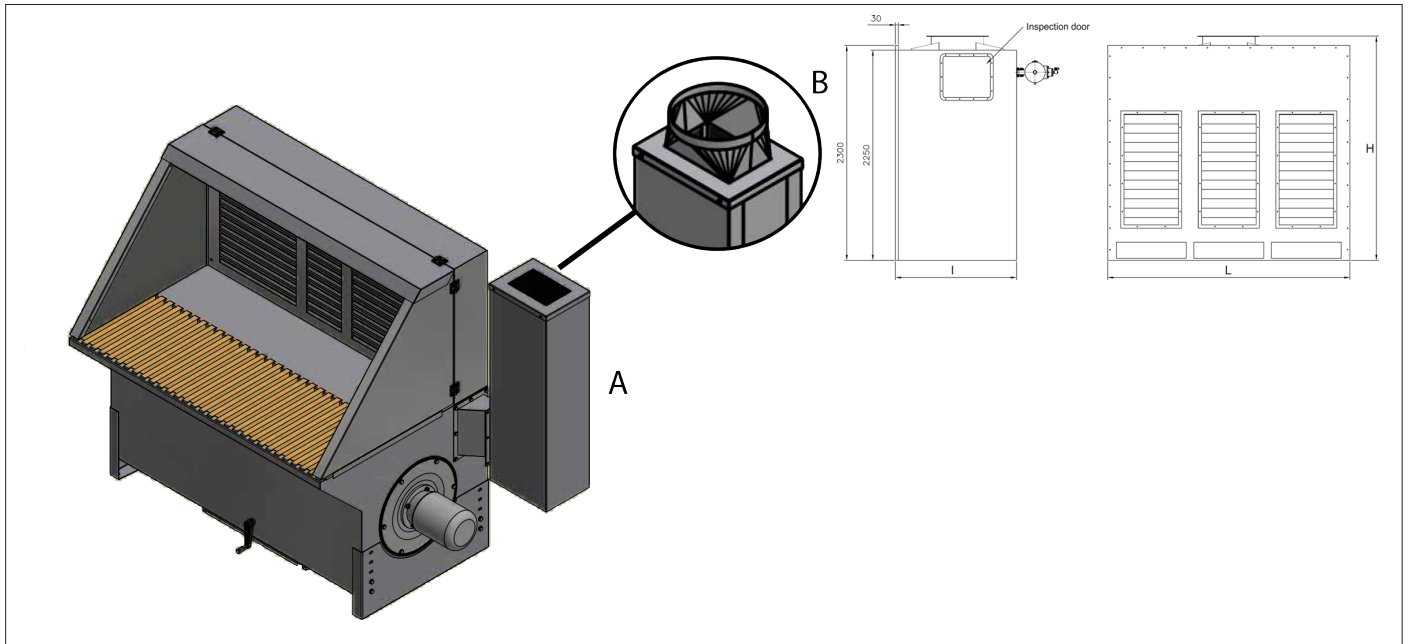

YOTAPR - Afzuigtafels

Bijkomende materiaal voor YOTAPR afzuigtafels (boven)

A : Geluidsdemper

B : uitlaat verbinding voor geluidsdemper

Opties voor YOTAPR Afzuigtafels

Code groep	Beschrijving
KBAB	Geperforeerd tafelblad voor bestaande houten/stalen baleinen. Tafeldiepte: 1000 mm
KBAB	Geperforeerd tafelblad voor bestaande houten/stalen baleinen. Tafeldiepte: 1250 mm
KBAB	Steunplaat voor montage van bankschroef ed op YOTAPR Diepte: 1000 mm
KBAB	Steunplaat voor montage van bankschroef ed op YOTAPR Diepte: 1250 mm
KBAB	Versterking van YOTAPR (breedte 1000 mm) vanaf max. belasting 150 kg/m² op riboppervlak tot 300 kg/m²
KBAB	Versterking van YOTAPR (breedte 1250 mm) vanaf max. belasting 150 kg/m² op riboppervlak tot 300 kg/m²
KBAB	TL-verlichtingsarmatuur 1x18 W (excl. schakelaar) L: 750 mm
KBAB	TL-verlichtingsarmatuur 1x36 W (excl. schakelaar) L: 1350 mm
KBAB	Montage TL-verlichtingsarmatuur in scharnierend bovenblad
KBAB	Montage van 5 m kabel en 230VAC-stekker
KBAB	CEE-stekker 3-polig 16A 230V