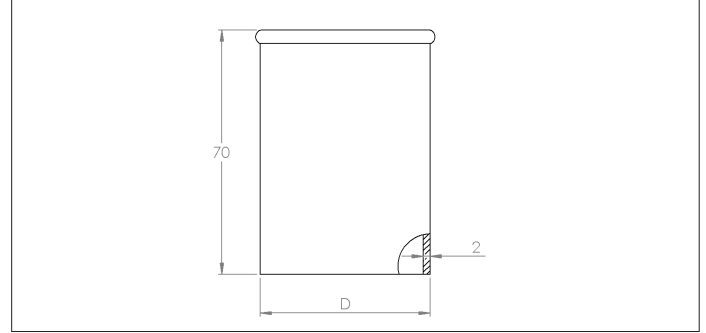

CAGA Antgaliai

CAGA Antgaliai

Pilnai suvirinti sandarūs 2 mm storio antgaliai.

Jungiami prie vamzdžių apkabomis.

Medžiagos

Elektrocinkas (10µm).

Tipas

Su tiesiais galais sujungimui su paprastomis arba sutvirtintomis apkabomis.

Ø d	Kodas	Ø mm	L mm	S mm	Svoris kg
50	CAGA000001	50	70	1.5	0.16
63	CAGA000002	63	70	1.5	0.20
76	CAGA000003	76	70	1.5	0.25
89	CAGA000004	89	70	1.5	0.30
102	CAGA000005	102	70	2.0	0.35
114	CAGA000006	114	70	1.5	0.40
127	CAGA000007	127	70	2.0	0.50
152	CAGA000008	152	70	1.5	0.60
203	CAGA000009	203	70	1.5	0.90

CBGA aklės

CBGA aklės

Pilnai suvirintos aklės, storis nuo 1,5 iki 2 mm. Pilnai sandarios. Skirtos vamzdyno uždarymui.

Jungiamos su vamzdynu apkabomis.

Medžiaga

Nerūdijantis plienas AISI 304 (1.4301).

Tipas

Tiesūs galai sujungimui su kitomis jungiamosiomis detalėmis.

Ø d	Kodas	Ø mm	L mm	S mm	Svoris kg
50	CBGA000001	50.8	70	1.5	0.17
63	CBGA000002	63.5	70	1.5	0.21
76	CBGA000003	76.1	70	1.5	0.25
102	CBGA000004	101.6	70	2.0	0.45