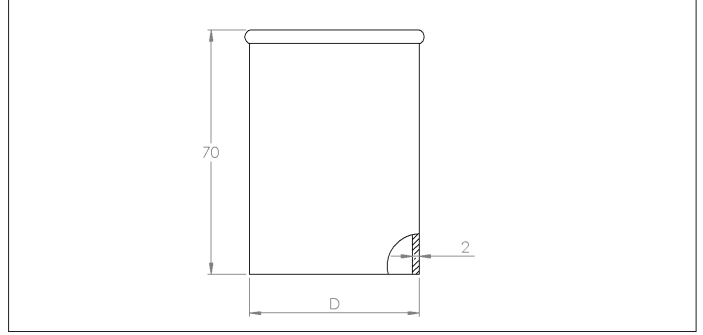

CAGA Antgaliai

CAGA Antgaliai

Pilnai suvirinti sandarūs 2 mm storio antgaliai.

Jungiami prie vamzdžių apkabomis.

Medžiagos

Elektrocinkas (10µm).

Tipas

Su tiesiais galais sujungimui su paprastomis arba sutvirtintomis apkabomis.

Ø d	Kodas	Ø mm	L mm	S mm	Svoris kg
50	CAGA000001	50	70	1.5	0.16
63	CAGA000002	63	70	1.5	0.20
76	CAGA000003	76	70	1.5	0.25
89	CAGA000004	89	70	1.5	0.30
102	CAGA000005	102	70	2.0	0.35
114	CAGA000006	114	70	1.5	0.40
127	CAGA000007	127	70	2.0	0.50
152	CAGA000008	152	70	1.5	0.60
203	CAGA000009	203	70	1.5	0.90

CBGA aklės

CBGA aklės

Pilnai suvirintos aklės, storis nuo 1,5 iki 2 mm. Pilnai sandarios. Skirtos vamzdyno uždarymui.

Jungiamos su vamzdynu apkabomis.

Medžiaga

Nerūdijantis plienas AISI 304 (1.4301).

Tipas

Tiesūs galai sujungimui su kitomis jungiamosiomis detalėmis.

Ø d	Kodas	Ø mm	L mm	S mm	Svoris kg
50	CBGA000001	50.8	70	1.5	0.17
63	CBGA000002	63.5	70	1.5	0.21
76	CBGA000003	76.1	70	1.5	0.25
102	CBGA000004	101.6	70	2.0	0.45