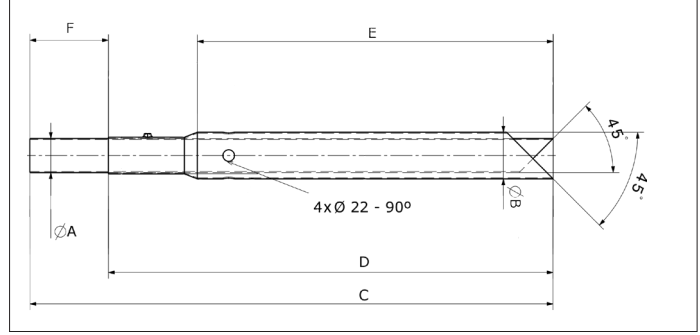

CBAB zuigbuis granulaat

CBAB zuigbuis grabulaat

Deze zuigbuizen zijn ontwikkeld voor de graanindustrie en kunnen worden gebruikt in elke toepassing waar pneumatisch transport van korrelige materiaal vereist is.

Het heeft een instelbare buitenmantel voor alle soorten situaties en kan direct worden aangesloten op een flexibele slang.

Materiaal soort

Roestvrijstaal AISI 304 (1.4301).

Uitvoering

Met gladde uiteinde geschikt voor buiskoppelingen of versterkt buiskoppelingen.

! Voordelen

- Efficiënte aanzuiging van alle uitvoerstromen van deeltjesgroottes.
- Geen verstopping.

Ø d	Code	A mm	B mm	C mm	D mm	E mm	F mm	Gewicht kg
38	CBAB000001	38	60	1000	850	680	150	3.1
50	CBAB000002	50	70	1000	850	680	150	4.0
60	CBAB000003	60	80	1000	850	680	150	4.8
76	CBAB000004	76	101	1000	850	680	150	6.1