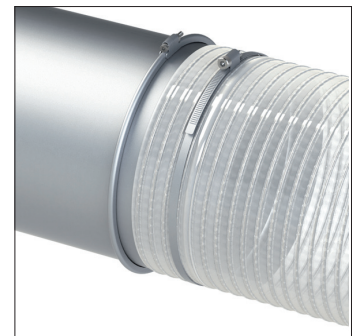

Schlauschellen GADA

Schlauschellen GADA

Dünne Schlauschellen für alle Arten von flexiblen Schläuchen.

Material

Verzinkt stahl

Optionen

- Andere Durchmesser
- Rostfreistahl 1.4301

Ø	Code	Gewicht kg
50	GADA900008	0.03
80	GADA000001	0.04
100	GADA000002	0.06
120	GADA000003	0.07
125	GADA000015	0.07
140	GADA000004	0.08
150	GADA000005	0.08
160	GADA000006	0.08
180	GADA000007	0.09
200	GADA000008	0.09
225	GADA000009	0.09
250	GADA000010	0.09
275	GADA000011	0.09
300	GADA000012	0.10
350	GADA000013	0.10

Schlauschellen GZDA

Schlauschellen GZDA

12 mm einstellbar Schlauchringe mit Schraube für eine schnelle Montage eines flexiblen Schlauchs.

Material

Rostfreistahl AISI 430

Optionen

- Andere Durchmesser

Ø	Code	Gewicht kg
25-100	GZDA000001	0.02
25-125	GZDA900003	0.02
25-150	GZDA000002	0.02
25-175	GZDA000003	0.03
25-225	GZDA000004	0.04
60-270	GZDA000005	0.05
60-325	GZDA000006	0.06