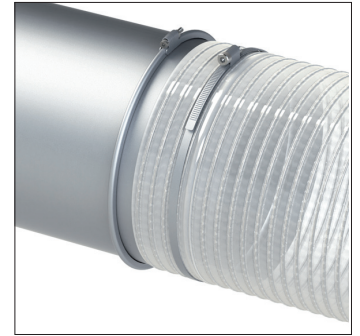

Schlauschellen GADA

Schlauschellen GADA

Dünne Schlauschellen für alle Arten von flexiblen Schläuchen.

Material

Verzinkt stahl

Optionen

- Andere Durchmesser
- Rostfreistahl 1.4301

Ø	Code	Gewicht kg
50	GADA900008	0.03
80	GADA000001	0.04
100	GADA000002	0.06
120	GADA000003	0.07
125	GADA000015	0.07
140	GADA000004	0.08
150	GADA000005	0.08
160	GADA000006	0.08
180	GADA000007	0.09
200	GADA000008	0.09
225	GADA000009	0.09
250	GADA000010	0.09
275	GADA000011	0.09
300	GADA000012	0.10
350	GADA000013	0.10

Schlauschellen GZDA

Schlauschellen GZDA

12 mm einstellbar Schlauchringe mit Schraube für eine schnelle Montage eines flexiblen Schlauchs.

Material

Rostfreistahl AISI 430

Optionen

- Andere Durchmesser

Ø	Code	Gewicht kg
25-100	GZDA000001	0.02
25-125	GZDA900003	0.02
25-150	GZDA000002	0.02
25-175	GZDA000003	0.03
25-225	GZDA000004	0.04
60-270	GZDA000005	0.05
60-325	GZDA000006	0.06