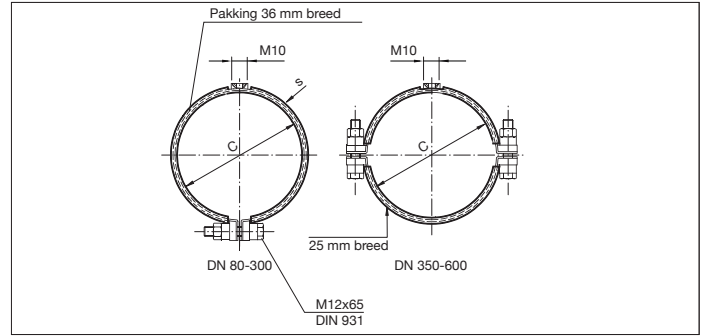

Ophangbeugel GAEG

Ophangbeugel GAEG

Voor het ophangen van leidingwerken. Geleverd met 1x M12x65 bout.

Montage mogelijk met draadstang (GAZF) door ingebouwd M10 moer.

Materiaal soort

Gegalvaniseerd staal

EPDM pakking, temperatuurbereik -20°C tot +90°C

Opties

- Roestvrijstaal AISI 304
- Silicone pakking

Ø	Code	Brede mm	s mm	Gewicht kg
80	GAEG000001	25	1.5	0.20
100	GAEG000002	25	1.5	0.24
120	GAEG000003	25	1.5	0.28
140	GAEG000004	25	1.5	0.32
150	GAEG000005	25	1.5	0.34
160	GAEG000006	25	1.5	0.35
175	GAEG000007	25	1.5	0.38
200	GAEG000008	25	1.5	0.42
224	GAEG000009	25	1.5	0.46
250	GAEG000010	25	1.5	0.49
280	GAEG000011	25	1.5	0.52
300	GAEG000012	25	1.5	0.56
315	GAEG000013	25	1.5	0.58
350	GAEG000014	30	2.5	1.15
400	GAEG000015	30	2.5	1.31
450	GAEG000016	30	2.5	1.47
500	GAEG000017	30	2.5	1.61
550	GAEG000018	30	2.5	1.76
560	GAEG000019	30	2.5	1.81
600	GAEG000020	30	2.5	1.89
630	GAEG000021	30	2.5	1.97